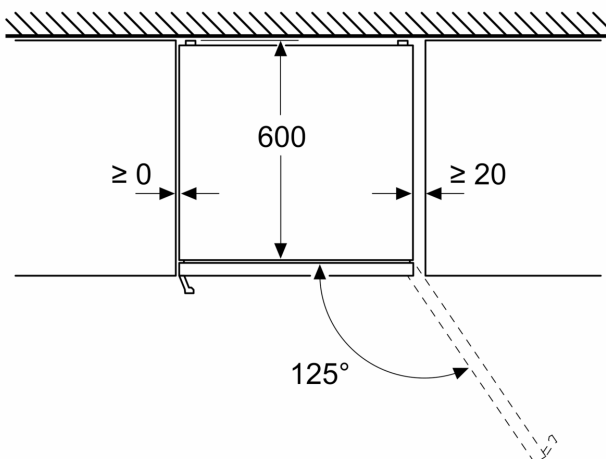

Matmenys, mm