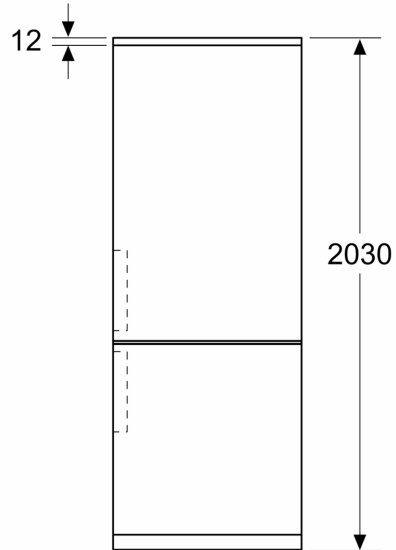

Techniniai duomenys

Energijos vartojimo efektyvumo klasė : C
Vidutinės metinės energijos sąnaudos kilovatvalandėmis per metus (kWh/m.) (ES) 2017/1369: 162 kWh/annum
Užšalimo temperatūros kamerų tūrių suma: 103 l
Atšaldymo kamerų tūrių suma: 260 l
Ore skleidžiamas akustinis triukšmas: 35 dB(A) re 1 pW
Ore skleidžiamo akustinio triukšmo klasė: B
Montuojamas / Laisvai statomas: Laisvai statoma
Durelių panelio pakeitimo galimybė: Negalima
Aukštis: 2030 mm
Plotis: 600 mm
Gaminio gylis: 665 mm
Svoris neto: 75.2 kg
Srovė: 10 A
Durelių lankstas: dešinėje, grįžtamasis
Įtampa: 220-240 V
Dažnis: 50 Hz
Elektros laidos ilgis: 226.0 cm
Kompresorių skaičius: 1
Atskirai valdomų šaldymo sistemų skaičius: 2
Vidinis ventiliatorius: Ne
Keičiama durelių tvirtinimo pusė: Taip
Reguliuojamo aukščio lentynėlių skaičius šaldytuvo skyriuje (vnt): 3
Butelių laikiklis: Taip
Montavimo tipas: Laisvai statoma

- 1 VitaFresh stalčius su drėgmės kontrole - Vaisiai ir daržovės išlieka švieži ir išsaugo vitaminus ilgiau.

Šaldiklio zona

- 3 skaidrūs šaldiklio stalčiai

Matmenys

- Prietaiso matmenys: A 203 x P 60 x G 67 cm

Techninė informacija

- Durų tvirtinimo pusė
- Reguliuojamos kojelės priekyje, ratukai gale
- Balta, blizgi galinė sienelė su Multi-Airflow Balta, blizgi galinė sienelė su Multi-Airflow

**Serija 4, Laisvai statomas
šaldytuvas-šaldiklis su šaldiklio
skiriumi apačioje, 203 x 60 cm,
Black stainless steel
KGN39VXCT**

Matmenys, mm

Matmenys, mm

Matmenys, mm

Matmenys, mm