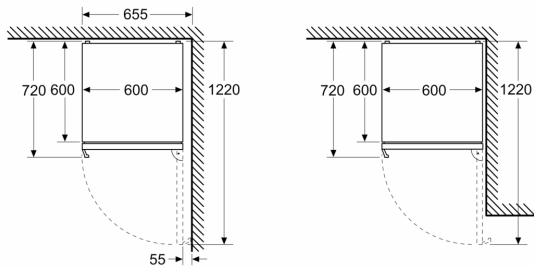

**Serija 4, Laisvai statomas
šaldytuvas-šaldiklis su šaldiklio
skiriumi apačioje, 203 x 60 cm,
Black stainless steel
KGN39VXCT**

Matmenys, mm