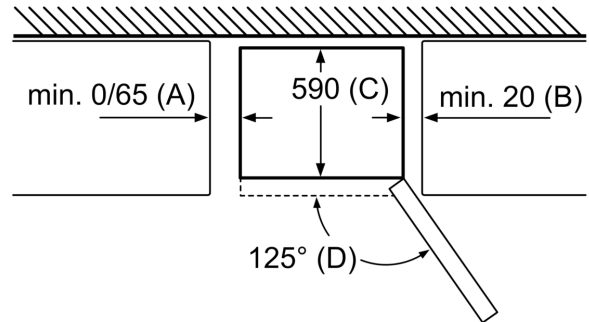

Matmenys

- Prietaiso matmenys: A 203 x P 60 x G 66 cm

Techninė informacija

- Durų tvirtinimo pusė
- Reguliuojamos kojelės priekyje, ratukai gale
- 100
- Įtampa: 220 - 240 V

Priedai

- 2 šalčio akumulatoriai

Techniniai duomenys	
a	Aukštis
b	Plotis
c	Gylis uždarius duris, be rankenos
d	Spintelės gylis
e	Plotis, kai durys atidarytos 90°
f	Gylis atidarius duris
g	Gylis uždarius duris, su rankena

Matmenys, mm

Prietaiso pavadinimas	A	B	C	D
KGN33, 36, 39, 46, 49	0/65	20	590	125
KGF39, 49	0/65	20	590	125