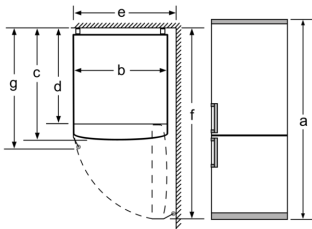

Matmenys

- Prietaiso matmenys: A 203 x P 60 x G 66 cm

Techninė informacija

- Durų tvirtinimo pusė
- Reguliuojamos kojelės priekyje, ratukai gale
- 100
- Įtampa: 220 - 240 V

Priedai

- 2 šalčio akumulatoriai

Techniniai duomenys	
a	Aukštis
b	Plotis
c	Gylis uždarius duris, be rankenos
d	Spintelės gylis
e	Plotis, kai durys atidarytos 90°
f	Gylis atidarius duris
g	Gylis uždarius duris, su rankena

Matmenys, mm

Prietaiso pavadinimas	A	B	C	D
KGN33, 36, 39, 46, 49	0/65	20	590	125
KGF39, 49	0/65	20	590	125

Dydis A:
modeliuose su vertikaliai integruotomis
rankenomis, kad būtų paprasčiau atidaryti,
atstumas turi būti ne mažesnis nei 65 mm.

Matmenys, mm

Jeigu prietaisas statomas tiesiai prie sienos, visus stalčius galima ištraukti iki galo.