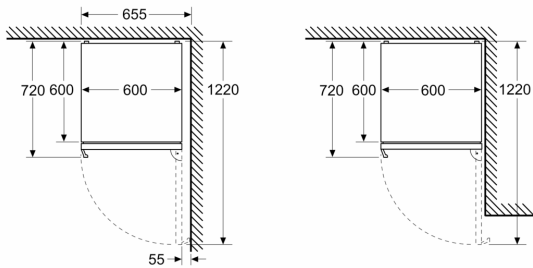

**Matmenys**

- Prietaiso matmenys: A 203 x P 60 x G 67 cm

**Techninė informacija**

- Durų tvirtinimo pusė
- Reguliuojamos kojelės priekyje, ratukai gale
- Maitinimo laido ilgis: 226

**Priedai**

- 2 šalčio akumulatoriai

**Serija 4, Laisvai statomas  
šaldytuvas-šaldiklis su šaldiklio  
skiriumi apačioje, 203 x 60 cm,  
Black stainless steel  
KGN39OXBТ**

Matmenys, mm

Matmenys, mm

Matmenys, mm

Matmenys, mm