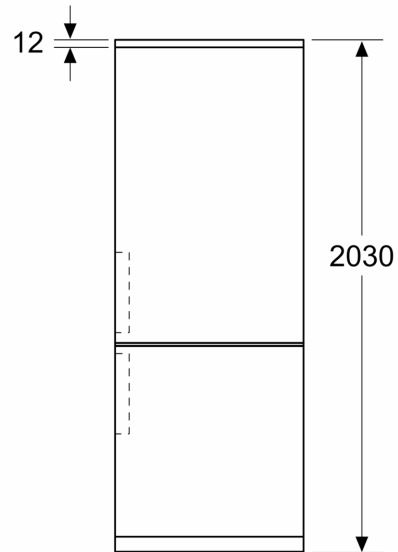

**Matmenys**

- Prietaiso matmenys: A 203 x P 60 x G 67 cm

**Techninė informacija**

- Durų tvirtinimo pusė
- Reguliuojamos kojelės priekyje, ratukai gale
- Maitinimo laido ilgis: 226

**Priedai**

- 2 šalčio akumulatoriai

**Serija 4, Laisvai statomas  
šaldytuvas-šaldiklis su šaldiklio  
skiriumi apačioje, 203 x 60 cm,  
Black stainless steel  
KGN39OXBТ**

Matmenys, mm

Matmenys, mm

Matmenys, mm

Matmenys, mm