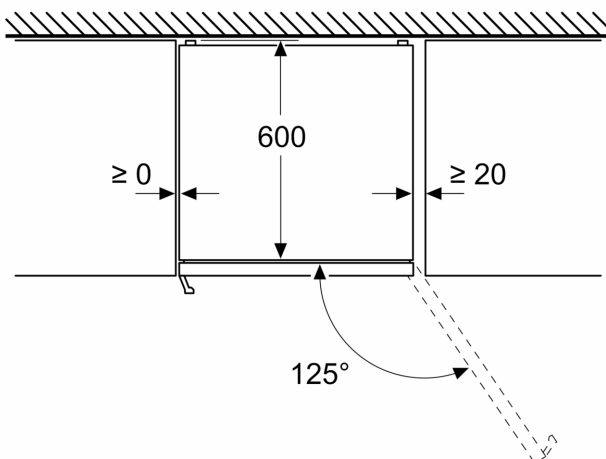

**Matmenys**

- Prietaiso matmenys: A 203 x P 60 x G 67 cm

**Techninė informacija**

- Durų tvirtinimo pusė
- Reguliuojamos kojelės priekyje, ratukai gale
- Maitinimo laido ilgis: 226

**Priedai**

- 2 šalčio akumulatoriai

**Serija 4, Laisvai statomas  
šaldytuvas-šaldiklis su šaldiklio  
skiriumi apačioje, 203 x 60 cm,  
Black stainless steel  
KGN39OXBТ**

Matmenys, mm

Matmenys, mm

Matmenys, mm

Matmenys, mm