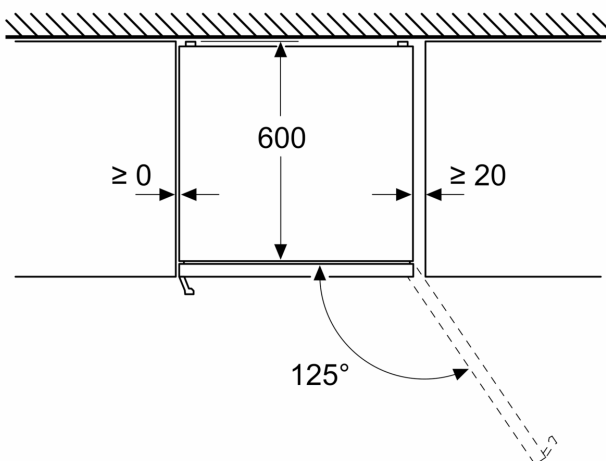

- 1 VitaFresh stalčius su drėgmės kontrole - Vaisiai ir daržovės išlieka švieži ir išsaugo vitaminus ilgiau.

Šaldiklio zona

- 3 skaidrūs šaldiklio stalčiai

Matmenys

- Prietaiso matmenys: A 203 x P 60 x G 67 cm

Techninė informacija

- Duryš pritvirtintos iš dešinės, galima pakeisti
- Reguliuojamos kojelės priekyje, ratukai gale

**Serie | 6, Laisvai statomas
šaldytuvas-šaldiklis su šaldiklio
skyriumi apačioje, 203 x 60 cm, Balta
KGN39AWCT**

Matmenys, mm

Matmenys, mm

Matmenys, mm

Matmenys, mm