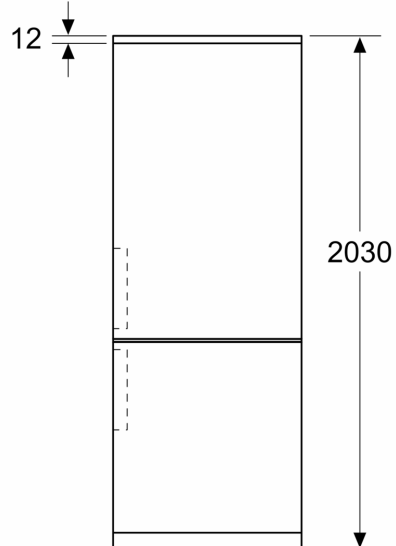

Techniniai duomenys

Energijos vartojimo efektyvumo klasė : C
Vidutinės metinės energijos sąnaudos kilovatvalandėmis per metus (kWh/m.) (ES) 2017/1369: 162 kWh/annum
Užšalimo temperatūros kamerų tūrių suma: 103 l
Atšaldymo kamerų tūrių suma: 260 l
Ore skleidžiamas akustinis triukšmas: 35 dB(A) re 1 pW
Ore skleidžiamo akustinio triukšmo klasė: B
Montuojamas / Laisvai statomas: Laisvai statoma
Durelių panelio pakeitimo galimybė: Negalima
Aukštis: 2030 mm
Plotis: 600 mm
Gaminio gylis: 665 mm
Svoris neto: 73.7 kg
Srovė: 10 A
Durelių lankstas: dešinėje, grįžtamasis
Įtampa: 220-240 V
Dažnis: 50 Hz
Elektros laidos ilgis: 226.0 cm
Kompresorių skaičius: 1
Atskirai valdomų šaldymo sistemų skaičius: 2
Vidinis ventiliatorius: Ne
Keičiama durelių tvirtinimo pusė: Taip
Reguliuojamo aukščio lentynėlių skaičius šaldytuvo skyriuje (vnt):	... 3
Butelių laikiklis: Taip
Montavimo tipas: Laisvai statoma

- 1 VitaFresh stalčius su drėgmės kontrole - Vaisiai ir daržovės išlieka švieži ir išsaugo vitaminus ilgiau.

Šaldiklio zona

- 3 skaidrūs šaldiklio stalčiai

Matmenys

- Prietaiso matmenys: A 203 x P 60 x G 67 cm

Techninė informacija

- Duryš pritvirtintos iš dešinės, galima pakeisti
- Reguliuojamos kojelės priekyje, ratukai gale

**Serie | 6, Laisvai statomas
šaldytuvas-šaldiklis su šaldiklio
skyriumi apačioje, 203 x 60 cm, Balta
KGN39AWCT**

Matmenys, mm

Matmenys, mm

Matmenys, mm

Matmenys, mm