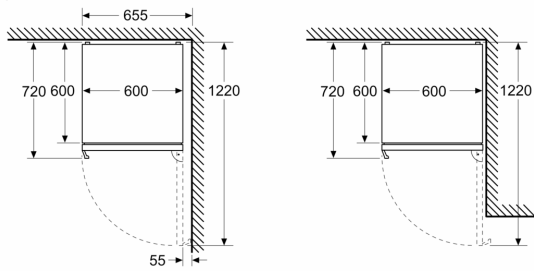

**Serie | 6, Laisvai statomas
šaldytuvas-šaldiklis su šaldiklio
skyriumi apačioje, 203 x 60 cm, Balta
KGN39AWCT**

Matmenys, mm