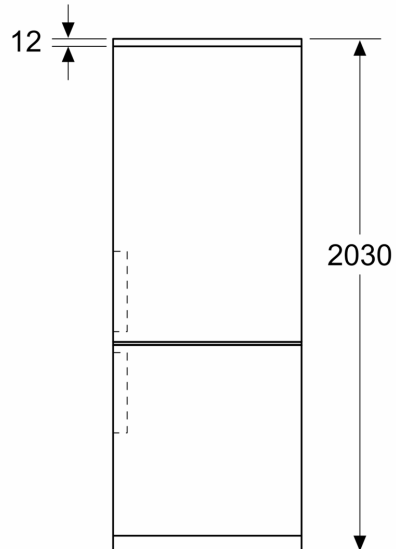

Techniniai duomenys

Energijos vartojimo efektyvumo klasė : C
Vidutinės metinės energijos sąnaudos kilovatvalandėmis per metus (kWh/m.) (ES) 2017/1369:	162 kWh/annum
Užšalimo temperatūros kamerų tūrių suma:	103 l
Atšaldymo kamerų tūrių suma:	260 l
Ore skleidžiamas akustinis triukšmas:	35 dB(A) re 1 pW
Ore skleidžiamo akustinio triukšmo klasė:	B
Montuojamas / Laisvai statomas:	Laisvai statoma
Durelių panelio pakeitimo galimybė:	Negalima
Aukštis:	2030 mm
Plotis:	600 mm
Gaminio gylis:	665 mm
Svoris neto:	73.7 kg
Srovė:	10 A
Durelių lankstas:	dešinėje, grįžtamasis
Įtampa:	220-240 V
Dažnis:	50 Hz
Elektros laidos ilgis:	226.0 cm
Kompresorių skaičius:	1
Atskirai valdomų šaldymo sistemų skaičius:	2
Vidinis ventiliatorius:	Ne
Keičiama durelių tvirtinimo pusė:	Taip
Reguliuojamo aukščio lentynėlių skaičius šaldytuvo skyriuje (vnt): ...	3
Butelių laikiklis:	Taip
Montavimo tipas:	Laisvai statoma

- 1 VitaFresh stalčius su drėgmės kontrole - Vaisiai ir daržovės išlieka švieži ir išsaugo vitaminus ilgiau.

Šaldiklio zona

- 3 skaidrūs šaldiklio stalčiai

Matmenys

- Prietaiso matmenys: A 203 x P 60 x G 67 cm

Techninė informacija

- Durų tvirtinimo pusė
- Reguliuojamos kojelės priekyje, ratukai gale

**Serija 4, Laisvai statomas
šaldytuvas-šaldiklis su šaldiklio
skiriumi apačioje, 203 x 60 cm, Balta
KGN397WCT**

Matmenys, mm

Matmenys, mm

Matmenys, mm

Matmenys, mm