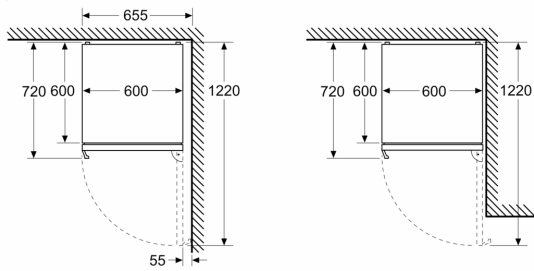

**Serija 4, Laisvai statomas
šaldytuvas-šaldiklis su šaldiklio
skiriumi apačioje, 203 x 60 cm, Balta
KGN397WCT**

Matmenys, mm