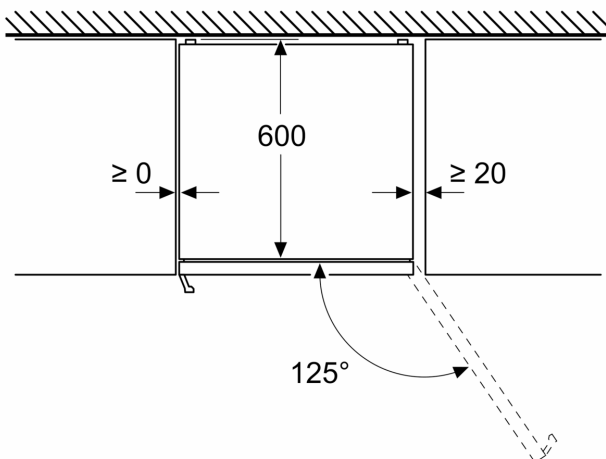

- 1 VitaFresh stalčius su drėgmės kontrole - Vaisiai ir daržovės išlieka švieži ir išsaugo vitaminus ilgiau.

Šaldiklio zona

- 3 skaidrūs šaldiklio stalčiai

Matmenys

- Prietaiso matmenys: A 203 x P 60 x G 67 cm

Techninė informacija

- Durų tvirtinimo pusė
- Reguliuojamos kojelės priekyje, ratukai gale

**Serija 4, Laisvai statomas
šaldytuvas-šaldiklis su šaldiklio
skiriumi apačioje, 203 x 60 cm, Balta
KGN397WCT**

Matmenys, mm

Matmenys, mm

Matmenys, mm

Matmenys, mm