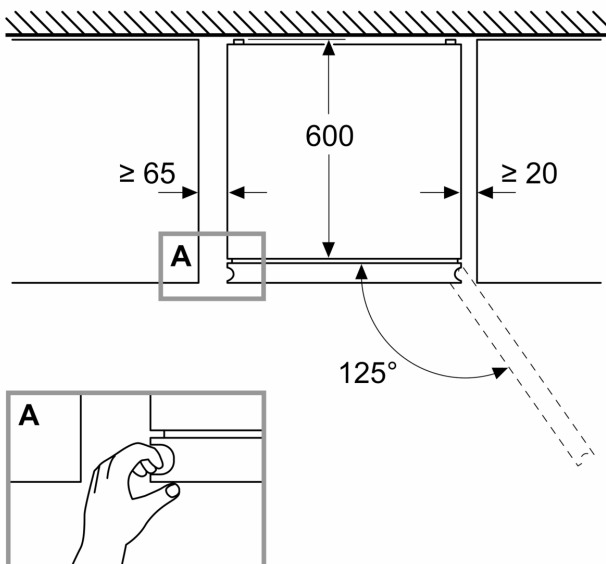

- 1 VitaFresh stalčius su drėgmės kontrole - Vaisiai ir daržovės išlieka švieži ir išsaugo vitaminus ilgiau.

Šaldiklio zona

- 3 skaidrūs šaldiklio stalčiai

Matmenys

- Prietaiso matmenys: A 203 x P 60 x G 67 cm

Techninė informacija

- Durų tvirtinimo pusė
- Reguliuojamos kojelės priekyje, ratukai gale
- Įtampa: 220 - 240 V

**Serija 4, Laisvai statomas
šaldytuvas-šaldiklis su šaldiklio
skiriumi apačioje, 203 x 60 cm, Balta
KGN392WDF**

Matmenys, mm

Matmenys, mm

Matmenys, mm

Jeigu prietaisas statomas tiesiai prie sienos, visus stalčius galima ištraukti iki galo.

* Su ir be išorinės rankenos.