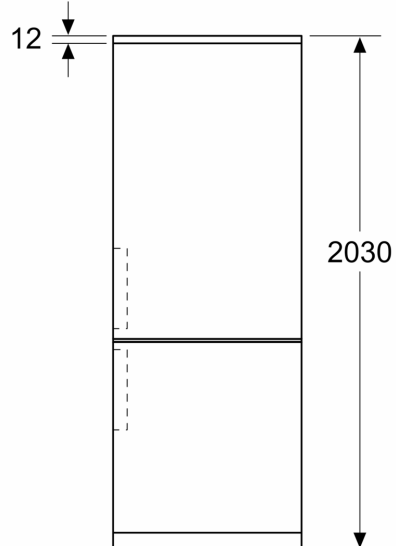

Techniniai duomenys

Energijos vartojimo efektyvumo klasė : D
Vidutinės metinės energijos sąnaudos kilovatvalandėmis per metus (kWh/m.) (ES) 2017/1369: 203 kWh/annum
Užšalimo temperatūros kamerų tūrių suma: 103 l
Atšaldymo kamerų tūrių suma: 260 l
Ore skleidžiamas akustinis triukšmas: 35 dB(A) re 1 pW
Ore skleidžiamo akustinio triukšmo klasė: B
Montuojamas / Laisvai statomas: Laisvai statoma
Durelių panelio pakeitimo galimybė: Negalima
Aukštis: 2030 mm
Plotis: 600 mm
Gaminio gylis: 665 mm
Svoris neto: 69.7 kg
Srovė: 10 A
Durelių lankstas: dešinėje, grįžtamasis
Įtampa: 220-240 V
Dažnis: 50 Hz
Elektros laidos ilgis: 231.0 cm
Kompresorių skaičius: 1
Atskirai valdomų šaldymo sistemų skaičius: 2
Vidinis ventiliatorius: Ne
Keičiama durelių tvirtinimo pusė: Taip
Reguliuojamo aukščio lentynėlių skaičius šaldytuvo skyriuje (vnt):	... 3
Butelių laikiklis: Taip
Montavimo tipas: Laisvai statoma

- 1 VitaFresh stalčius su drėgmės kontrole - Vaisiai ir daržovės išlieka švieži ir išsaugo vitaminus ilgiau.

Šaldiklio zona

- 3 skaidrūs šaldiklio stalčiai

Matmenys

- Prietaiso matmenys: A 203 x P 60 x G 67 cm

Techninė informacija

- Durų tvirtinimo pusė
- Reguliuojamos kojelės priekyje, ratukai gale
- Įtampa: 220 - 240 V

**Serija 4, Laisvai statomas
šaldytuvas-šaldiklis su šaldiklio
skiriumi apačioje, 203 x 60 cm, Balta
KGN392WDF**

Matmenys, mm

Matmenys, mm

Matmenys, mm

Jeigu prietaisas statomas tiesiai prie sienos, visus stalčius galima ištraukti iki galo.

* Su ir be išorinės rankenos.