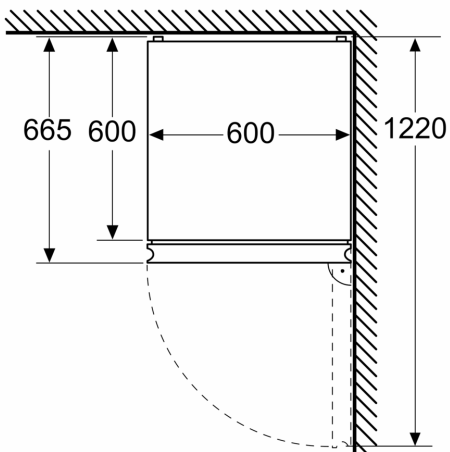

- 1 VitaFresh stalčius su drėgmės kontrole - Vaisiai ir daržovės išlieka švieži ir išsaugo vitaminus ilgiau.

Šaldiklio zona

- 3 skaidrūs šaldiklio stalčiai

Matmenys

- Prietaiso matmenys: A 203 x P 60 x G 67 cm

Techninė informacija

- Durų tvirtinimo pusė
- Reguliuojamos kojelės priekyje, ratukai gale
- Įtampa: 220 - 240 V

**Serija 4, Laisvai statomas
šaldytuvas-šaldiklis su šaldiklio
skiriumi apačioje, 203 x 60 cm, Balta
KGN392WDF**

Matmenys, mm

Matmenys, mm

Matmenys, mm

Jeigu prietaisas statomas tiesiai prie sienos, visus stalčius galima ištraukti iki galo.

* Su ir be išorinės rankenos.