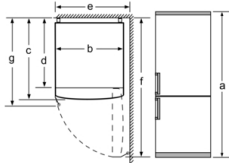

Serija 4, Laisvai statomas šaldytuvas-šaldiklis su šaldiklio skyriumi apačioje, 203 x 60 cm, Nerūdijančio plieno efektas KGN392LEB

Prietaiso pavadinimas	a	b	c	d	e	f	g
KGN39/KGF39 (vidinė rankena)	2030	600	660	590	600	1210	660
KGN39/KGF39 (išorinė rankena)	2030	600	660	590	640	1210	700

Techniniai duomenys
a Aukštis
b Plotis
c Gylis uždarius duris, be rankenos
d Spintelės gylis
e Plotis, kai durys atidarytos 90°
f Gylis atidarius duris
g Gylis uždarius duris, su rankena

Matmenys, mm