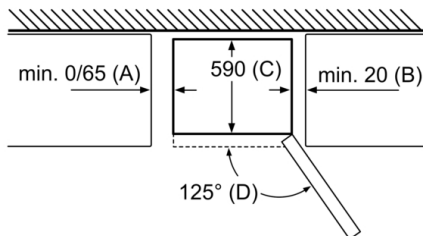

Aukštis: 2030 mm

Gaminio plotis: 600 mm

Gaminio gylis: 660 mm

Svoris neto: 72,9 kg

Prijungimo galia: 100 W

Srovė: 10 A

Durelių lankstas: dešinėje, grįžtamasis

Dažnis: 50 Hz

Prietaiso pavadinimas	a	b	c	d	e	f	g
KGN39/KGF39 (vidinė rankena)	2030	600	660	590	600	1210	660
KGN39/KGF39 (išorinė rankena)	2030	600	660	590	640	1210	700

Techniniai duomenys
a Aukštis
b Plotis
c Gylis uždarius duris, be rankenos
d Spintelės gylis
e Plotis, kai durys atidarytos 90°
f Gylis atidarius duris
g Gylis uždarius duris, su rankena

Matmenys, mm

Jeigu prietaisas statomas tiesiai prie sienos, visus stalčius galima ištraukti iki galo.

* Su ir be išorinės rankenos.

Prietaiso pavadinimas	A	B	C	D
KGN33, 36, 39, 46, 49	0/65	20	590	125
KGF39, 49	0/65	20	590	125

Dydis A: modeliuose su vertikaliai integruotomis rankenomis, kad būtų paprasčiau atidaryti, atstumas turi būti ne mažesnis nei 65 mm.

Matmenys, mm