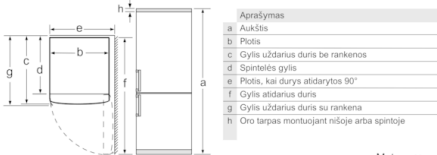

Serie | 2, Laisvai statomas šaldytuvas-šaldiklis su šaldiklio skyriumi apačioje, 186 x 60 cm, balta KGN36NW30

Prietaiso pavadinimas	a	b	c	d	e	f	g	h
KGN36 (Vidinė rankena)	1860	600	660	590	600	1210	660	12
KGN36 (Išornė rankena)	1860	600	660	590	640	1210	700	12

Prietaiso pavadinimas	A	B	C	D
KGN33, 36, 39, 46, 49	0/65	20	590	125
KGF39, 49	0/65	20	590	125

Dydis A:
modeliuose su vertikaliai integruotomis rankenomis, kad būtų paprasčiau atidaryti, atstumas turi būti ne mažesnis nei 65 mm.

Matmenys, mm