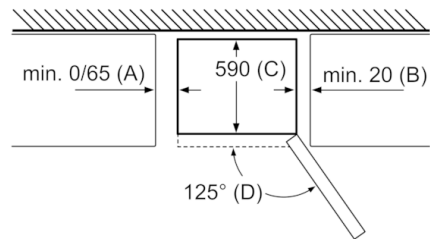

Serie | 2, Laisvai statomas šaldytuvas-šaldiklis su šaldiklio skyriumi apačioje, 186 x 60 cm, balta KGN36NW30

Prietaiso pavadinimas	a	b	c	d	e	f	g	h
KGN36 (Vidinė rankena)	1860	600	660	590	600	1210	660	12
KGN36 (Išornė rankena)	1860	600	660	590	640	1210	700	12

Prietaiso pavadinimas	A	B	C	D
KGN33, 36, 39, 46, 49	0/65	20	590	125
KGF39, 49	0/65	20	590	125

Dydis A:
modeliuose su vertikaliai integruotomis rankenomis, kad būtų paprasčiau atidaryti, atstumas turi būti ne mažesnis nei 65 mm.

Matmenys, mm