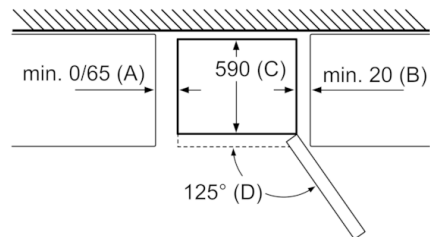

**Techninė informacija**

- Durys pritvirtintos iš dešinės, galima pakeisti
- Reguluojamos kojelės priekyje, ratukai gale
- Prietaiso gylis gali būti sumažinamas 10 cm, norint jį įtalpinti į skandinaviško stiliaus nišą (gale esanti atrama, skirta išlaikyti tarpą tarp jungiklio ir prietaiso).

Matmenys, mm

Prietaiso pavadinimas	A	B	C	D
KGN33, 36, 39, 46, 49	0/65	20	590	125
KGF39, 49	0/65	20	590	125

Dydis A:  
modeliuose su vertikaliai integruotomis rankenomis, kad būtų paprasčiau atidaryti, atstumas turi būti ne mažesnis nei 65 mm.