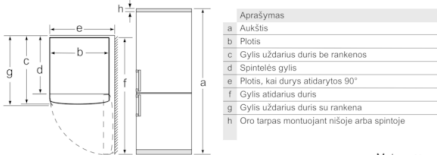

Serie | 2, Laisvai statomas šaldytuvas-šaldiklis su šaldiklio skyriumi apačioje, 186 x 60 cm, inox-look KGN36NL30

Prietaiso pavadinimas	a	b	c	d	e	f	g	h
KGN36 (Vidinė rankena)	1860	600	660	590	600	1210	660	12
KGN36 (Išornė rankena)	1860	600	660	590	640	1210	700	12

Matmenys, mm