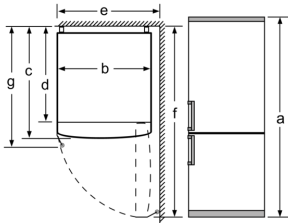

**Serija 4, Laisvai statomas
šaldytuvas-šaldiklis su šaldiklio
skyrumi apačioje, 186 x 60 cm, Balta
KGN367WEQ**

Prietaiso pavadinimas	a	b	c	d	e	f	g
KGN36 (vidinė rankena)	1860	600	660	590	600	1210	660
KGN36 (išorinė rankena)	1860	600	660	590	640	1210	700

Specifikacija	
a	Aukštis
b	Plotis
c	Gylis su uždromis durelėmis, be rankenos
d	Spintelės gylis
e	Plotis su durelėmis, pravertomis iki 90°
f	Gylis su atvertomis durelėmis
g	Gylis su uždromis durelėmis, su rankena

Matmenys, mm