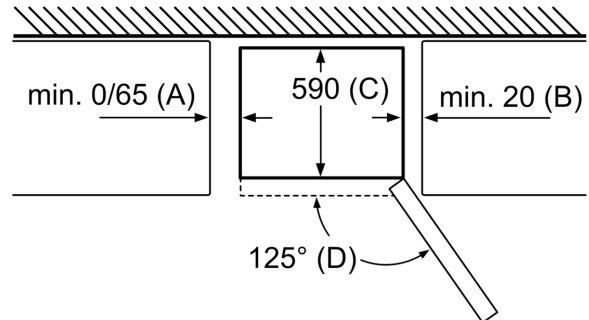

#### **Montavimas**

- Reguliuojamos kojelės priekyje, ratukai gale
- Prietaiso matmenys: A 186 x P 60 x G 66 cm

**Serija 4, Laisvai statomas  
šaldytuvas-šaldiklis su šaldiklio  
skyrumi apačioje, 186 x 60 cm, Balta  
KGN367WEQ**

Matmenys, mm

Prietaiso pavadinimas	A	B	C	D
KGN33, 36, 39, 46, 49	0/65	20	590	125
KGF39, 49	0/65	20	590	125

Dydis A:  
modeliuose su vertikaliai integruotomis  
rankenomis, kad būtų paprasčiau atidaryti,  
atstumas turi būti ne mažesnis nei 65 mm.