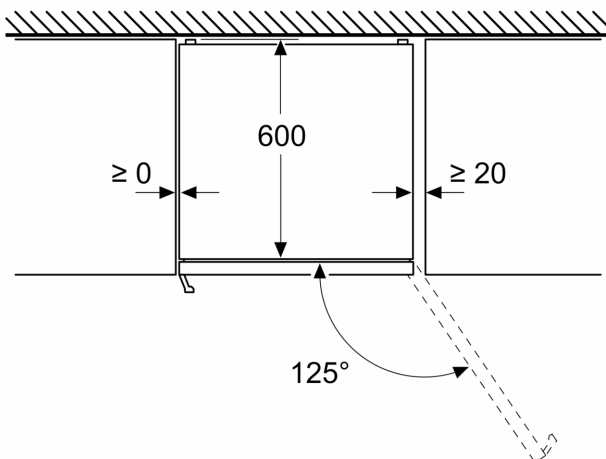

Šviežumo sistema

- 1 VitaFresh stalčius su drėgmės kontrole - Vaisiai ir daržovės išlieka švieži ir išsaugo vitaminus ilgiau.

Šaldiklio zona

- 3 skaidrūs šaldiklio stalčiai

Matmenys

- Prietaiso matmenys: A 186 x P 60 x G 67 cm

Techninė informacija

- Durų tvirtinimo pusė
- Reguliuojamos kojelės priekyje, ratukai gale

**Serija 4, Laisvai statomas
šaldytuvas-šaldiklis su šaldiklio
skyriumi apačioje, 186 x 60 cm, Balta
KGN367WCT**

Matmenys, mm

Matmenys, mm

Matmenys, mm

Matmenys, mm