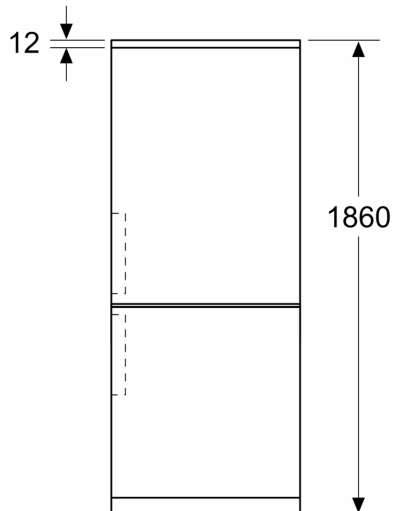

Šviežumo sistema

- 1 VitaFresh stalčius su drėgmės kontrole - Vaisiai ir daržovės išlieka švieži ir išsaugo vitaminus ilgiau.

Šaldiklio zona

- 3 skaidrūs šaldiklio stalčiai

Matmenys

- Prietaiso matmenys: A 186 x P 60 x G 67 cm

Matmenys, mm

Matmenys, mm

Matmenys, mm

Matmenys, mm