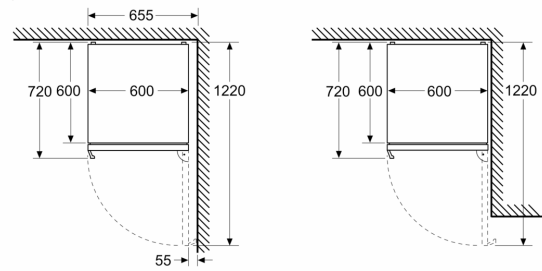

Šviežumo sistema

- 1 VitaFresh stalčius su drėgmės kontrole - Vaisiai ir daržovės išlieka švieži ir išsaugo vitaminus ilgiau.

Šaldiklio zona

- 3 skaidrūs šaldiklio stalčiai

Matmenys

- Prietaiso matmenys: A 186 x P 60 x G 67 cm

Techninė informacija

- Durų tvirtinimo pusė
- Reguliuojamos kojelės priekyje, ratukai gale

**Serija 4, Laisvai statomas
šaldytuvas-šaldiklis su šaldiklio
skyriumi apačioje, 186 x 60 cm, Balta
KGN367WCT**

Matmenys, mm

Matmenys, mm

Matmenys, mm

Matmenys, mm