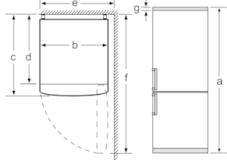

Serie | 2, Laisvai statomas šaldytuvas-šaldiklis su šaldiklio skyriumi apačioje, 176 x 60 cm, inox-look KGN33NL20

Prietaiso pavadinimas	a	b	c	d	e	f	g
KGN33 (vidinė rankena)	1760	600	660	590	600	1210	12

Matmenys, mm