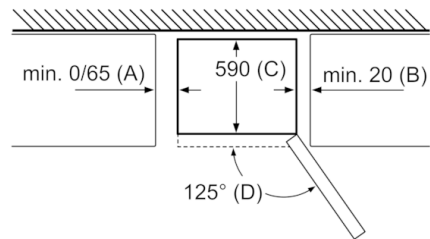

Serie | 2, Laisvai statomas šaldytuvas-šaldiklis su šaldiklio skyriumi apačioje, 176 x 60 cm, inox-look KGN33NL20

Prietaiso pavadinimas	a	b	c	d	e	f	g
KGN33 (vidinė rankena)	1760	600	660	590	600	1210	12

Matmenys, mm

Prietaiso pavadinimas	A	B	C	D
KGN33, 36, 39, 46, 49	0/65	20	590	125
KGF39, 49	0/65	20	590	125

Dydis A:
modeliuose su vertikaliai integruotomis rankenomis, kad būtų paprasčiau atidaryti, atstumas turi būti ne mažesnis nei 65 mm.

Matmenys, mm