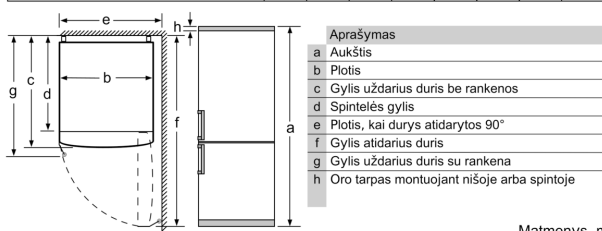

**Serija 8, Laisvai statomas
šaldytuvas-šaldiklis su šaldiklio
skyrumi apačioje, 193 x 70 cm,
Nerūdijančio plieno (atsparus pirštų
antspaudams)
KGF56PIDP**

Prietaiso pavadinimas	a	b	c	d	e	f	g	h
KGN56 (Vidinė rankena)	1930	700	800	720	700	1450	800	12
KGN56 (Išorinė rankena)	1930	700	800	720	740	1450	840	12

Matmenys, mm