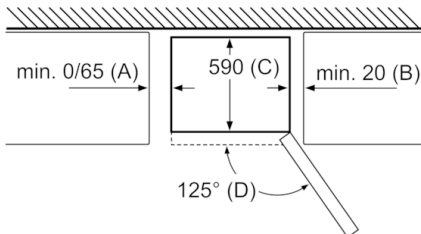

Prietaiso pavadinimas	A	B	C	D
KG33, 36, 39, 46, 49	0/65	20	590	125
KGF39, 49	0/65	20	590	125

Dydis A:
modeliuose su vertikaliai integruotomis rankenomis, kad būtų paprasčiau atidaryti, atstumas turi būti ne mažesnis nei 65 mm.
Matmenys, mm