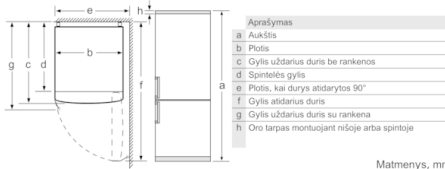

Serie | 8, Laisvai statomas šaldytuvas-šaldiklis su šaldiklio skyriumi apačioje, 203 x 60 cm, inox-easyclean KGF39PI45

Prietaiso pavadinimas	a	b	c	d	e	f	g	h
KG39/ KGF39 (Vidinė rankena)	2030	600	660	590	600	1210	660	12
KG39/ KGF39 (Išorinė rankena)	2030	600	660	590	640	1210	700	12

Jeigu prietaisas statomas tiesiai prie sienos, visus stalčius galima ištraukti iki galo.
* Su ir be išorinės rankenos.