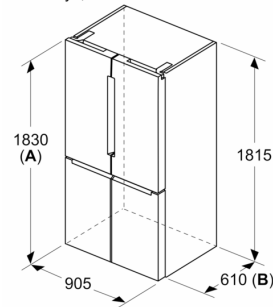

Šaldiklio zona

- 6 skaidrūs šaldiklio stalčiai
- Priedai: Ledukų formelė
- LED vidaus apšvietimas šaldiklio skyriuje

Matmenys

- Prietaiso matmenys: A 183 x P 91 x G 73 cm

Techninė informacija

- 4 ratukai, kad būtų lengviau perkelti, 3 iš jų – reguliuojamo aukščio.
- Įtampa: 220 - 240 V

Priedai

- 2 šalčio akumulatoriai

Serija 4, Prancūziško tipo apačioje montuojamas šaldiklis, 5 durų, 183 x 90.5 cm, Black stainless steel KFN96AXEA

Matmenys, mm

A: Priekis reguliuojamas 1830–1847 mm, kai priekinė išlygiavimo kojėlė išsukama iki galo

Matmenys, mm

A: Priekis reguliuojamas 1830–1847 mm, kai priekinė išlygiavimo kojėlė išsukama iki galo
B: Gale palikite 25 mm fiksuotoms poveržlėms

Matmenys, mm

Matmenys, mm

A	a	b
≤ 600	0	0
600 < A ≤ 650	45	45
650 < A ≤ 700	60	60
> 700	239	239

A: Baldo arba stalviršio ilgis

B: Sienelė
 Stalčius galima ištraukti ir išimti dureles atidarius iki 90°