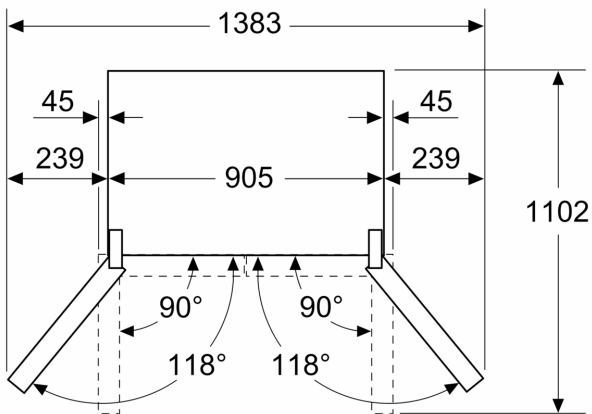

Šaldiklio zona

- 6 skaidrūs šaldiklio stalčiai
- Priedai: Ledukų formelė
- LED vidaus apšvietimas šaldiklio skyriuje

Matmenys

- Prietaiso matmenys: A 183 x P 91 x G 73 cm

Techninė informacija

- 4 ratukai, kad būtų lengviau perkelti, 3 iš jų – reguliuojamo aukščio.
- Įtampa: 220 - 240 V

Priedai

- 2 šalčio akumulatoriai

Serija 4, Prancūziško tipo apačioje montuojamas šaldiklis, 5 durų, 183 x 90.5 cm, Black stainless steel KFN96AXEA

Matmenys, mm

A: Priekis reguliuojamas 1830–1847 mm, kai priekinė išlygiavimo kojėlė išsukama iki galo

Matmenys, mm

A: Priekis reguliuojamas 1830–1847 mm, kai priekinė išlygiavimo kojėlė išsukama iki galo
B: Gale palikite 25 mm fiksuotoms poveržlėms

Matmenys, mm

Matmenys, mm

A	a	b
≤ 600	0	0
600 < A ≤ 650	45	45
650 < A ≤ 700	60	60
> 700	239	239

A: Baldo arba stalviršio ilgis

B: Sienelė
 Stalčius galima ištraukti ir išimti dureles atidarius iki 90°