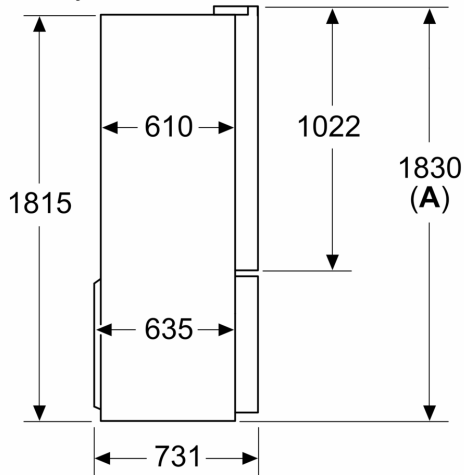

Serija 4, Prancūziško tipo apačioje montuojamas šaldiklis, 5 durų, 183 x 90.5 cm, Black stainless steel KFN96AXEA

Matmenys, mm

A: Priekis reguliuojamas 1830–1847 mm, kai priekinė išlygiavimo kojėlė išsukama iki galo