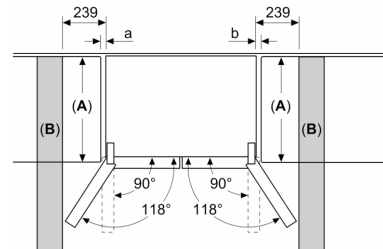

Šaldiklio zona

- 6 skaidrūs šaldiklio stalčiai
- Priedai: Ledukų formelė
- LED vidaus apšvietimas šaldiklio skyriuje

Matmenys

- Prietaiso matmenys: A 183 x P 91 x G 73 cm

Techninė informacija

- 4 ratukai, kad būtų lengviau perkelti, 3 iš jų – reguliuojamo aukščio.
- Įtampa: 220 - 240 V

Matmenys, mm

A: Priekis reguliuojamas 1830–1847 mm, kai priekinė išlygiavimo kojėlė išsukama iki galo
B: Gale palikite 25 mm fiksuotoms poveržlėms

Matmenys, mm

Matmenys, mm

A	a	b
≤ 600	0	0
600 < A ≤ 650	45	45
650 < A ≤ 700	60	60
> 700	239	239

A: Baldo arba stalviršio ilgis

B: Sienelė
 Stalčius galima ištraukti ir išimti dureles atidarius iki 90°