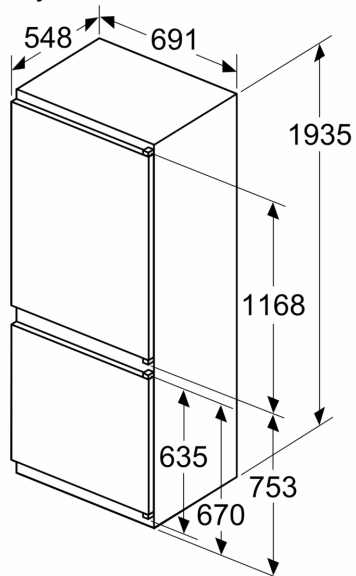

**Matmenys**

- Prietaiso matmenys: A 194 x P 69 x G 55 cm
- Nišos matmenys (A x P x G): 194 x 71 x 56

**Techninė informacija**

- Durų tvirtinimo pusė
- Reguliuojamos kojelės priekyje, ratukai gale
- Maitinimo laido ilgis: 230

**Serija 4, Įmontuojamasis  
šaldytuvas-šaldiklis su šaldiklio  
skiriumi apačioje, 193.5 x 69.1 cm,  
sliding hinge  
KBN96VSE0**

**Matmenys, mm**

**C: Priekinio skydelio iškyša**

**D: Priekinio skydelio apatinis kraštas**

**Matmenys, mm**

**Matmenys, mm**