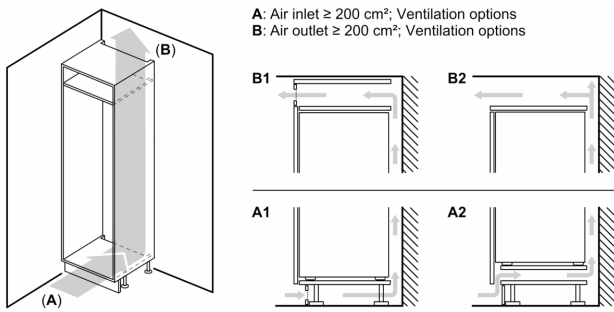

**Šaldytuvo skyrius**

- Grynasis šaldytuvo tūris: 285
- 5 nedūžtančio stiklo lentynėlės, 4 iš jų reguliuojamo aukščio
- 1 didelė lentynėlė duryse, 3 mažos
- Chromuotos butelių grotelės

**Šviežumo sistema**

- 1 VitaFresh stalčius su drėgmės kontrole - Vaisiai ir daržovės išlieka švieži ir išsaugo vitaminus ilgiau.

**Šaldiklio zona**

- Grynasis šaldiklio tūris: 98
- Šaldymo našumas, 24 val.: 9.5
- Temperatūros kilimo laikas: 12
- 3 skaidrūs šaldiklio stalčiai

**Matmenys**

- Prietaiso matmenys: A 194 x P 69 x G 55 cm
- Nišos matmenys (A x P x G): 194 x 71 x 56

**Techninė informacija**

- Durų tvirtinimo pusė
- Reguliuojamos kojelės priekyje, ratukai gale
- Maitinimo laido ilgis: 230

**Serija 4, Įmontuojamasis  
šaldytuvas-šaldiklis su šaldiklio  
skiriumi apačioje, 193.5 x 69.1 cm,  
sliding hinge  
KBN96VSE0**

**Matmenys, mm**

**C: Priekinio skydelio iškyša**

**D: Priekinio skydelio apatinis kraštas**