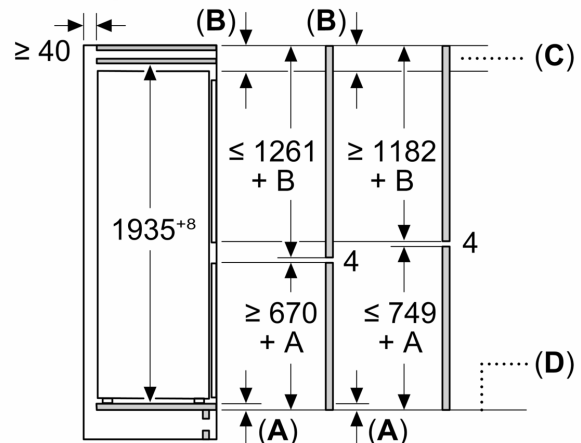

**Matmenys**

- Prietaiso matmenys: A 194 x P 69 x G 55 cm
- Nišos matmenys (A x P x G): 194 x 71 x 56

**Techninė informacija**

- Durų tvirtinimo pusė
- Reguliuojamos kojelės priekyje, ratukai gale
- Maitinimo laido ilgis: 230

**Serija 4, Įmontuojamasis  
šaldytuvas-šaldiklis su šaldiklio  
skiriumi apačioje, 193.5 x 69.1 cm,  
sliding hinge  
KBN96VSE0**

**Matmenys, mm**

**C: Priekinio skydelio iškyša**

**D: Priekinio skydelio apatinis kraštas**

**Matmenys, mm**

**Matmenys, mm**