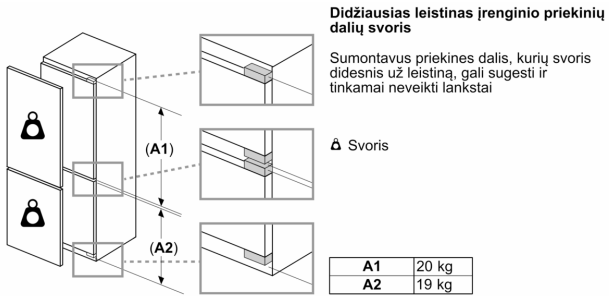

Techninė informacija

- Durų tvirtinimo pusė
- Reguliuojamos kojelės priekyje, ratukai gale
- Maitinimo laido ilgis: 230

**Serija 6, Įmontuojamasis
šaldytuvas-šaldiklis su šaldiklio
skiriumi apačioje, 193.5 x 70.8 cm,
soft close flat hinge
KBN96SDD0**

Matmenys, mm

C: Priekinio skydelio iškyša

D: Priekinio skydelio apatinis kraštas

Matmenys, mm

Matmenys, mm

Matmenys, mm
Rekomenduojami tarpo matmenys plokščiajam lankstui

F	R	X
16-19	0-3	2,5
20	0-1	3
	2-3	2,5
21	0-1	3
	2-3	2,5
22	0	4
	1	3,5
	2-3	3

Būtina laikytis lentelėje pateiktų rekomenduojamų tarpo matmenų, kad įrenginio durelių atidarymui niekas nekliudytų ir nebūtų apgadinti virtuvės baldai.