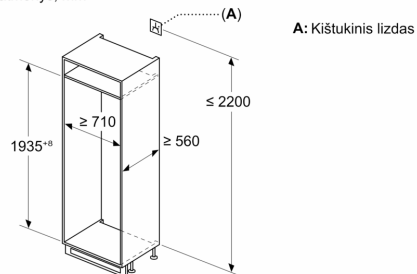

Šaldiklio zona

- Grynas šaldiklio tūris: 98
- Šaldiklio apšvietimas: LED with Soft Start
- Šaldymo našumas, 24 val.: 10
- Temperatūros kilimo laikas: 13
- 3 skaidrūs šaldiklio stalčiai

Matmenys

- Prietaiso matmenys: A 194 x P 71 x G 55 cm
- Nišos matmenys (A x P x G): 194 x 71 x 56

Techninė informacija

- Durų tvirtinimo pusė
- Reguliuojamos kojelės priekyje, ratukai gale
- Maitinimo laido ilgis: 230

**Serija 6, Įmontuojamasis
šaldytuvas-šaldiklis su šaldiklio
skiriumi apačioje, 193.5 x 70.8 cm,
soft close flat hinge
KBN96SDD0**

Matmenys, mm

C: Priekinio skydelio iškyša

D: Priekinio skydelio apatinis kraštas

Matmenys, mm

Matmenys, mm

Matmenys, mm
Rekomenduojami tarpo matmenys plokščiajam lankstui

F	R	X
16-19	0-3	2,5
20	0-1	3
	2-3	2,5
21	0-1	3
	2-3	2,5
22	0	4
	1	3,5
	2-3	3

Būtina laikytis lentelėje pateiktų rekomenduojamų tarpo matmenų, kad įrenginio durelių atidarymui niekas nekliudytų ir nebūtų apgadinti virtuvės baldai.