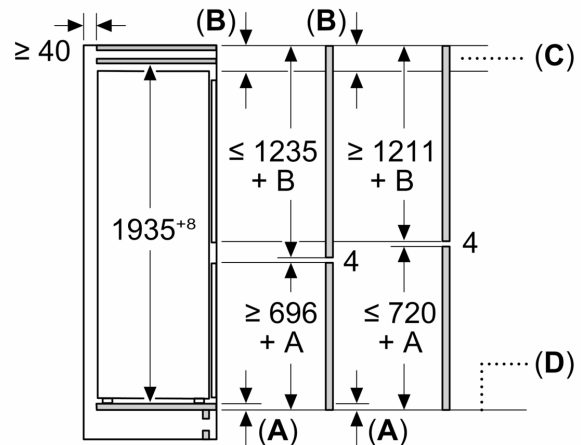

Matmenys, mm