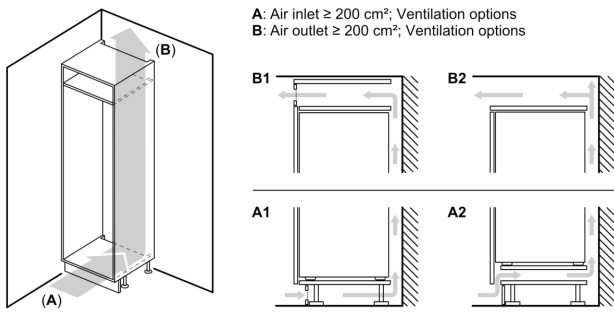

Šaldytuvo skyrius

- Grynas šaldytuvo tūris: 284
- Chromuotos butelių grotelės

Šviežumo sistema

- 1 VitaFresh stalčius su drėgmės kontrole - Vaisiai ir daržovės išlieka švieži ir išsaugo vitaminus ilgiau.

Šaldiklio zona

- Grynas šaldiklio tūris: 98
- Šaldiklio apšvietimas: LED with Soft Start
- Šaldymo našumas, 24 val.: 10
- Temperatūros kilimo laikas: 13
- 3 skaidrūs šaldiklio stalčiai

Matmenys

- Prietaiso matmenys: A 194 x P 71 x G 55 cm
- Nišos matmenys (A x P x G): 194 x 71 x 56

Techninė informacija

- Durų tvirtinimo pusė
- Reguliuojamos kojelės priekyje, ratukai gale
- Maitinimo laido ilgis: 230

**Serija 6, Įmontuojamasis
šaldytuvas-šaldiklis su šaldiklio
skiriumi apačioje, 193.5 x 70.8 cm,
soft close flat hinge
KBN96SDD0**