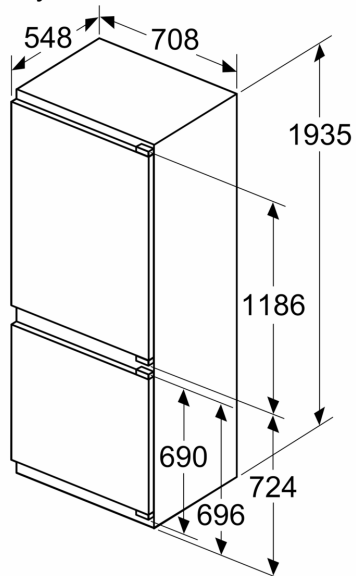

Šaldiklio zona

- Grynas šaldiklio tūris: 98
- Šaldiklio apšvietimas: LED with Soft Start
- Šaldymo našumas, 24 val.: 10
- Temperatūros kilimo laikas: 13
- 3 skaidrūs šaldiklio stalčiai

Matmenys

- Prietaiso matmenys: A 194 x P 71 x G 55 cm
- Nišos matmenys (A x P x G): 194 x 71 x 56

Techninė informacija

- Durų tvirtinimo pusė
- Reguliuojamos kojelės priekyje, ratukai gale
- Maitinimo laido ilgis: 230

**Serija 6, Įmontuojamasis
šaldytuvas-šaldiklis su šaldiklio
skiriumi apačioje, 193.5 x 70.8 cm,
soft close flat hinge
KBN96SDD0**

Matmenys, mm

C: Priekinio skydelio iškyša

D: Priekinio skydelio apatinis kraštas

Matmenys, mm

Matmenys, mm

Matmenys, mm
Rekomenduojami tarpo matmenys plokščiajam lankstui

F	R	X
16-19	0-3	2,5
20	0-1	3
	2-3	2,5
21	0-1	3
	2-3	2,5
22	0	4
	1	3,5
	2-3	3