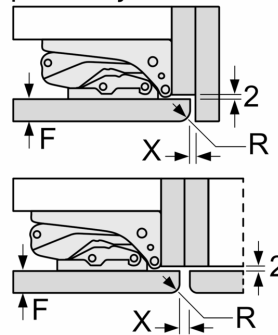

Matmenys, mm

C: Priekinio skydelio iškyša

D: Priekinio skydelio apatinis kraštas

Matmenys, mm

Matmenys, mm

Matmenys, mm
Rekomenduojami tarpo matmenys plokščiajam lankstui

F	R	X
16-19	0-3	2,5
20	0-1	3
	2-3	2,5
21	0-1	3
	2-3	2,5
22	0	4
	1	3,5
	2-3	3

Būtina laikytis lentelėje pateiktų rekomenduojamų tarpo matmenų, kad įrenginio durelių atidarymui niekas nekliudytų ir nebūtų apgadinti virtuvės baldai.