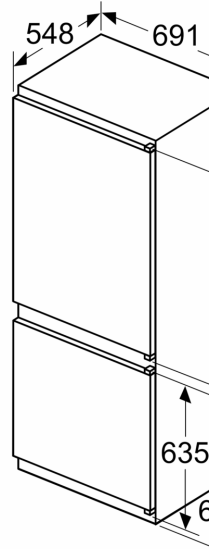

Techniniai duomenys

Energijos vartojimo efektyvumo klasė (Reglamentas (ES) 2017/1369):	E
Vidutinės metinės energijos sąnaudos kilovatvalandėmis per metus (kWh/m.):	256 kWh/annum
Šaldymo temperatūros kamerų tūrių suma:	98 l
Atšaldymo kamerų tūrių suma:	285 l
Ore sklaidžiamas akustinis triukšmas:	34 dB(A) re 1 pW
Ore sklaidžiamo akustinio triukšmo klasė:	B
..... Įmontuojama	
Durelių panelio pakeitimo galimybė:	Negalima
Aukštis:	1935 mm
Prietaiso plotis:	691 mm
Gaminio gylis:	548 mm
Min. montavimo angos dydis (A x P x G):	1940 x 710 x 560 mm
Svoris neto:	65.6 kg
Saugiklio apsauga:	10 A
Durelių vyris:	dešinėje, grįžtamasis
Įtampa:	220-240 V
Dažnis:	50 Hz
Elektros laidų ilgis:	230.0 cm
Kompresorių skaičius:	1
Atskirai valdomų šaldymo sistemų skaičius:	2
Vidinis ventiliatorius:	Ne
Keičiama durelių tvirtinimo pusė:	Taip
Reguliuojamo aukščio lentynėlių skaičius šaldytuvo skyriuje (vnt): ...	4
Butelių laikiklis:	Ne
Bešerkšnė sistema:	Bešerkšnis No Frost
Montavimo tipas:	N/A

Šaldiklio zona

- Šaldymo našumas, 24 val.: 9.5
- Temperatūros kilimo laikas: 12
- 3 skaidrūs šaldiklio stalčiai

Matmenys

- Prietaiso matmenys: A 194 x P 69 x G 55 cm
- Nišos matmenys (A x P x G): 194 x 71 x 56

A: Air
B: Air

B1

A1

Matmenys, mm

C: Priekinio skydelio iš

D: Priekinio skydelio a

Matmenys, mm

Matmenys, mm