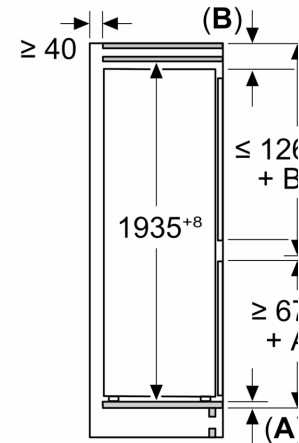

Techniniai duomenys

Energijos vartojimo efektyvumo klasė (Reglamentas (ES) 2017/1369):	E
Vidutinės metinės energijos sąnaudos kilovatvalandėmis per metus (kWh/m.):	256 kWh/annum
Šaldymo temperatūros kamerų tūrių suma:	98 l
Atšaldymo kamerų tūrių suma:	285 l
Ore sklaidžiamas akustinis triukšmas:	34 dB(A) re 1 pW
Ore sklaidžiamo akustinio triukšmo klasė:	B
..... Įmontuojama	
Durelių panelio pakeitimo galimybė:	Negalima
Aukštis:	1935 mm
Prietaiso plotis:	691 mm
Gaminio gylis:	548 mm
Min. montavimo angos dydis (A x P x G):	1940 x 710 x 560 mm
Svoris neto:	65.6 kg
Saugiklio apsauga:	10 A
Durelių vyris:	dešinėje, grįžtamasis
Įtampa:	220-240 V
Dažnis:	50 Hz
Elektros laidų ilgis:	230.0 cm
Kompresorių skaičius:	1
Atskirai valdomų šaldymo sistemų skaičius:	2
Vidinis ventiliatorius:	Ne
Keičiama durelių tvirtinimo pusė:	Taip
Reguliuojamo aukščio lentynėlių skaičius šaldytuvo skyriuje (vnt): ...	4
Butelių laikiklis:	Ne
Bešerkšnė sistema:	Bešerkšnis No Frost
Montavimo tipas:	N/A

Šaldiklio zona

- Šaldymo našumas, 24 val.: 9.5
- Temperatūros kilimo laikas: 12
- 3 skaidrūs šaldiklio stalčiai

Matmenys

- Prietaiso matmenys: A 194 x P 69 x G 55 cm
- Nišos matmenys (A x P x G): 194 x 71 x 56

Techninė informacija

- Durų tvirtinimo pusė
- Reguliuojamos kojelės priekyje, ratukai gale
- Maitinimo laido ilgis: 230
- Klimato klasė: SN-ST
- Įtampa: 220 - 240 V

Priedai

- 2 šalčio akumulatoriai

**Serija 2, Įmontuojamasis
šaldytuvas-šaldiklis su šaldiklio
skyriumi apačioje, 193.5 x 69.1 cm,
slankiojantis vyris
KBN96NSE0**

A: Air
B: Air

B1

A1

Matmenys, mm

C: Priekinio skydelio iš

D: Priekinio skydelio a

Matmenys, mm

Matmenys, mm