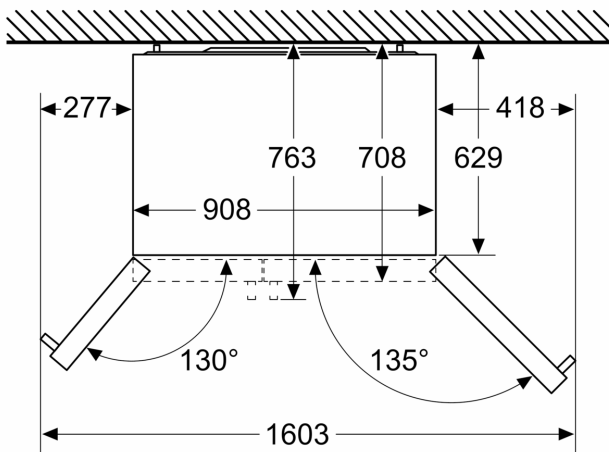

Šaldiklio zona

- 2 skaidrūs šaldiklio stalčiai
- 3 stalčiai iš nedūžtančio stiklo, 0 iš jų reguliuojamo aukščio

Techninė informacija

- 4 ratukai apačioje

Matmenys

- Prietaiso matmenys: A 179 x P 91 x G 71 cm

**Serija 6, Amerikietiško tipo dviduriai
šaldytuvai, 178.7 x 90.8 cm, Juoda
KAI93VBFP**

Matmenys, mm

Matmenys, mm