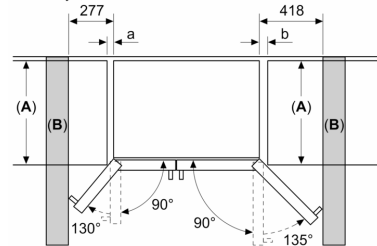

Techninė informacija

- Užšaldytų produktų kalendorius
- 4 ratukai apačioje

**Serija 6, Amerikietiško tipo dviduriai
šaldytuvai, 178.7 x 90.8 cm,
Nerūdijančio plieno (atsparus pirštų
antspaudams)
KAD93VIFP**

Matmenys, mm

Matmenys, mm

A	a	b
≤ 600	50	50
600 < A ≤ 650	50	50
650 < A ≤ 700	53	96
> 700	277	418

A: Baldo arba stalviršio ilgis

B: Sienelė
Stalčius galima ištraukti dureles
atidarius iki 90°

Stalčius galima ištraukti dureles
atidarius iki galo

Matmenys, mm

Specifikacijos

A	Priekinė pusė reguliuojama nuo 1783 iki 1792
B	Spietelės gylis
C	Gylis su durimis, be rankenos
D	Gylis su durimis, kartu su rankena
E	Vandens tiekimas į įrenginį