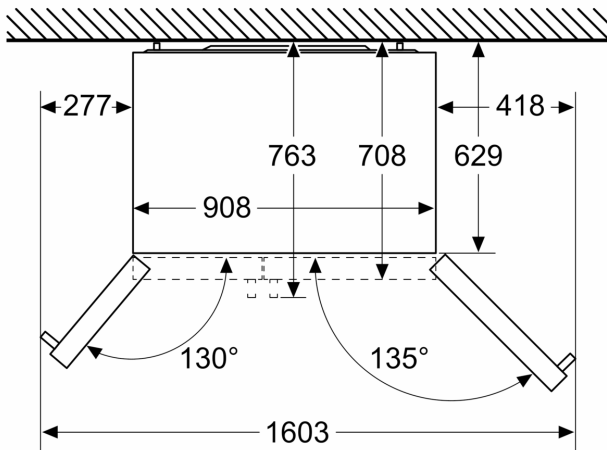

Techninė informacija

- Užšaldytų produktų kalendorius
- 4 ratukai apačioje

**Serija 6, Amerikietiško tipo dviduriai
šaldytuvai, 178.7 x 90.8 cm,
Nerūdijančio plieno (atsparus pirštų
antspaudams)
KAD93VIFP**

Matmenys, mm

Matmenys, mm

A	a	b
≤ 600	50	50
600 < A ≤ 650	50	50
650 < A ≤ 700	53	96
> 700	277	418

A: Baldo arba stalviršio ilgis

B: Sienelė
Stalčius galima ištraukti dureles
atidarius iki 90°

Stalčius galima ištraukti dureles
atidarius iki galo

Matmenys, mm

Specifikacijos

A	Priekinė pusė reguliuojama nuo 1783 iki 1792
B	Spietelės gylis
C	Gylis su durimis, be rankenos
D	Gylis su durimis, kartu su rankena
E	Vandens tiekimas į įrenginį