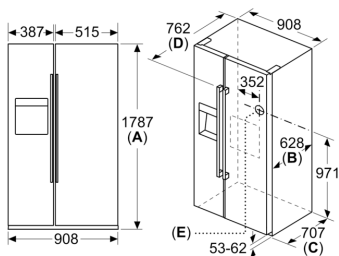

Techninė informacija

- Užšaldytų produktų kalendorius
- 4 ratukai apačioje

**Serija 6, Amerikietiško tipo dviduriai
šaldytuvai, 178.7 x 90.8 cm,
Nerūdijančio plieno (atsparus pirštų
antspaudams)
KAD93VIFP**

Matmenys, mm

Matmenys, mm

A	a	b
≤ 600	50	50
600 < A ≤ 650	50	50
650 < A ≤ 700	53	96
> 700	277	418

A: Baldo arba stalviršio ilgis

B: Sienelė
Stalčius galima ištraukti dureles
atidarius iki 90°

Stalčius galima ištraukti dureles
atidarius iki galo

Matmenys, mm

Specifikacijos

A	Priekinė pusė reguliuojama nuo 1783 iki 1792
B	Spietelės gylis
C	Gylis su durimis, be rankenos
D	Gylis su durimis, kartu su rankena
E	Vandens tiekimas į įrenginį