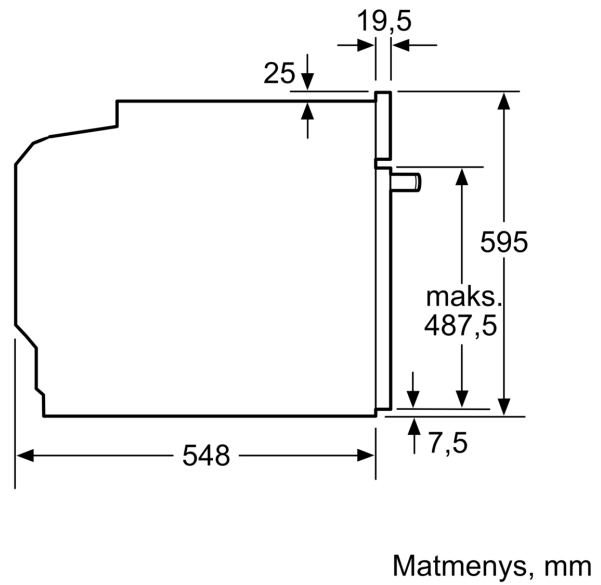

..... Įmontuojama
 Integruota valymo sistema: Pirolitinis
 Montavimo angos dydis (A x P x G): 585-595 x 560-568 x 550 mm
 Gaminio išmatavimai: 595x594x548 mm
 Gaminio su pakuote išmatavimai (AxPxG): 675 x 660 x 690 mm
 Valdymo skydelio medžiaga: stiklas
 Durelių medžiaga: stiklas
 Svoris neto: 40.5 kg
 Naudinga orkaitės talpa: 71 l
 Šildymo režimai: Regeneravimas garais, Atšildymas, Didelio ploto grilis, Švelnus Hotair, Karštas oras, Viršutinis/apat. kaitinimas, Picos lygmuo, Troškinimas (minkštai), Ventiliuojamas grilis
 Temperatūros reguliavimas:elektroninis
 Lempučių skaičius: 1
 Elektros laido ilgis: 120.0 cm
 EAN kodas: 4242005465798
 Ertmių skaičius (2010/30/EC): 1
 Energijos sąnaudų efektyvumo klasė: A+
 Energijos suvartojimas ciklui įprastas (2010/30/EC): ..0.94 kWh/cycle
 Energijos suvartojimas ciklui priverstinė oro konvekcija (2010/30/EC):0.69 kWh/cycle
 Energijos vartojimo efektyvumo klasė (2010/30/EC): 81.2 %
 Galia: 3600 W
 Saugiklio apsauga: 16 A
 Įtampa: 220-240 V
 Dažnis: 50; 60 Hz
 Kištuko tipas: Schuko-/Gardy su įžeminiu
 Pridedami priedai: ..1 x Kombinuotos grotelės, 1 x Universali kepimo skarda, 1 x Grotelės Air Fry

Techninė informacija:

- Tinklo kabelio ilgis: 120 cm
- Įtampa: 220 - 240 V Įtampa: 220 - 240 V Įtampa: 220 - 240 V Įtampa:

220 - 240 V Įtampa: 220 - 240 V Įtampa: 220 - 240 V Įtampa: 220 - 240 V Įtampa: 220 - 240 V

Matmenys:

- Prietaiso matmenys, mm (A x P x G): 595 x 594 x 548
- Nišos matmenys, mm (A x P x G): 560–568 x 585–595 x 550, 560–568 x 585–595 x 550
- Montuojant prietaisą, visi matmenys turi atitikti brėžinyje nurodytus matmenis.
- Rekomenduojame papildomus gaminius rinktis iš SER6 linijos, kad jūsų integruojamieji prietaisai būtų optimaliai suderinami.

Serija 6, Įmontuojamoji orkaitė su papildomų garų funkcija, 60 x 60 cm, Juodas HRG578BB7

Matmenys, mm

A: 19,5 mm
B: Tarpas prietaiso prijungimui 320 x 115 mm

Montavimas su kaitlente.