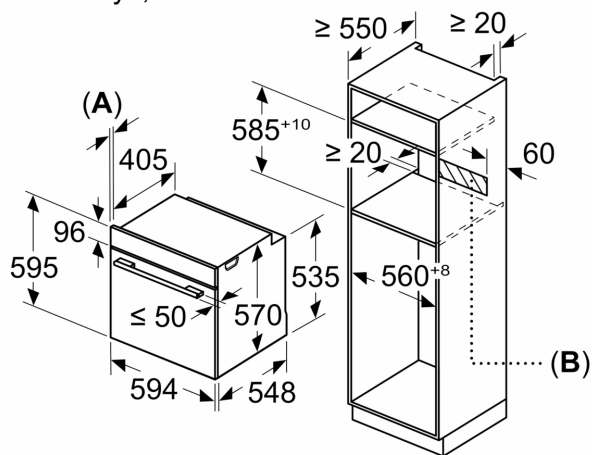

Matmenys:

- Prietaiso matmenys, mm (A x P x G): 595 x 594 x 548
- Nišos matmenys, mm (A x P x G): 560–568 x 585–595 x 550, 560–568 x 585–595 x 550
- Montuojant prietaisą, visi matmenys turi atitikti brėžinyje nurodytus matmenis.
- Rekomenduojame papildomus gaminius rinktis iš SER6 linijos, kad jūsų integruojamieji prietaisai būtų optimaliai suderinami.

Serija 6, Įmontuojamoji orkaitė su papildomų garų funkcija, 60 x 60 cm, Juodas HRG578BB7

Matmenys, mm

A: 19,5 mm
B: Tarpas prietaiso prijungimui 320 x 115 mm

Montavimas su kaitlente.