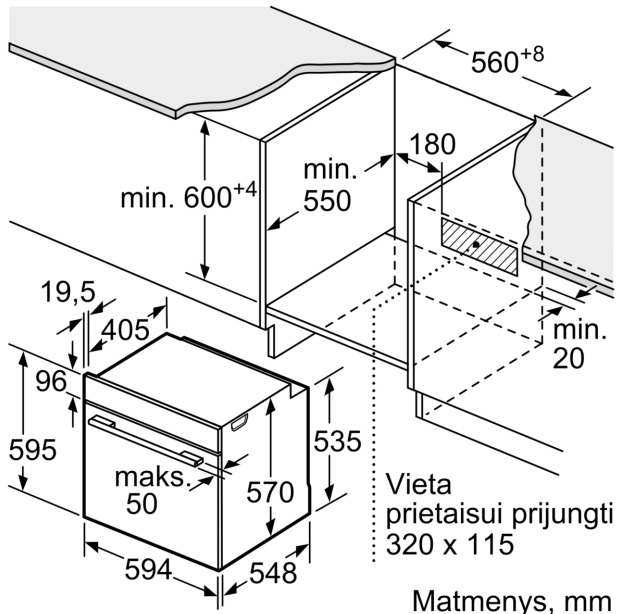

..... Įmontuojama
 Integruota valymo sistema: Pirolitinis
 Montavimo angos dydis (A x P x G): 585-595 x 560-568 x 550 mm
 Gaminio išmatavimai: 595x594x548 mm
 Gaminio su pakuote išmatavimai (AxPxG): 675 x 660 x 690 mm
 Valdymo skydelio medžiaga: stiklas
 Durelių medžiaga: stiklas
 Svoris neto: 40.5 kg
 Naudinga orkaitės talpa: 71 l
 Šildymo režimai: Regeneravimas garais, Atšildymas, Didelio ploto grilis, Švelnus Hotair, Karštas oras, Viršutinis/apat. kaitinimas, Picos lygmuo, Troškinimas (minkštai), Ventiliuojamas grilis
 Temperatūros reguliavimas:elektroninis
 Lempučių skaičius: 1
 Elektros laido ilgis: 120.0 cm
 EAN kodas: 4242005465798
 Ertmių skaičius (2010/30/EC): 1
 Energijos sąnaudų efektyvumo klasė: A+
 Energijos suvartojimas ciklui įprastas (2010/30/EC): ..0.94 kWh/cycle
 Energijos suvartojimas ciklui priverstinė oro konvekcija (2010/30/EC):0.69 kWh/cycle
 Energijos vartojimo efektyvumo klasė (2010/30/EC): 81.2 %
 Galia: 3600 W
 Saugiklio apsauga: 16 A
 Įtampa: 220-240 V
 Dažnis: 50; 60 Hz
 Kištuko tipas: Schuko-/Gardy su įžeminiu
 Pridedami priedai: ..1 x Kombinuotos grotelės, 1 x Universali kepimo skarda, 1 x Grotelės Air Fry

Techninė informacija:

- Tinklo kabelio ilgis: 120 cm
- Įtampa: 220 - 240 V Įtampa: 220 - 240 V Įtampa: 220 - 240 V Įtampa:

220 - 240 V Įtampa: 220 - 240 V Įtampa: 220 - 240 V Įtampa: 220 - 240 V Įtampa: 220 - 240 V

Matmenys:

- Prietaiso matmenys, mm (A x P x G): 595 x 594 x 548
- Nišos matmenys, mm (A x P x G): 560–568 x 585–595 x 550, 560–568 x 585–595 x 550
- Montuojant prietaisą, visi matmenys turi atitikti brėžinyje nurodytus matmenis.
- Rekomenduojame papildomus gaminius rinktis iš SER6 linijos, kad jūsų integruojamieji prietaisai būtų optimaliai suderinami.

Serija 6, Įmontuojamoji orkaitė su papildomų garų funkcija, 60 x 60 cm, Juodas HRG578BB7

Matmenys, mm

A: 19,5 mm
B: Tarpas prietaiso prijungimui 320 x 115 mm

Montavimas su kaitlente.