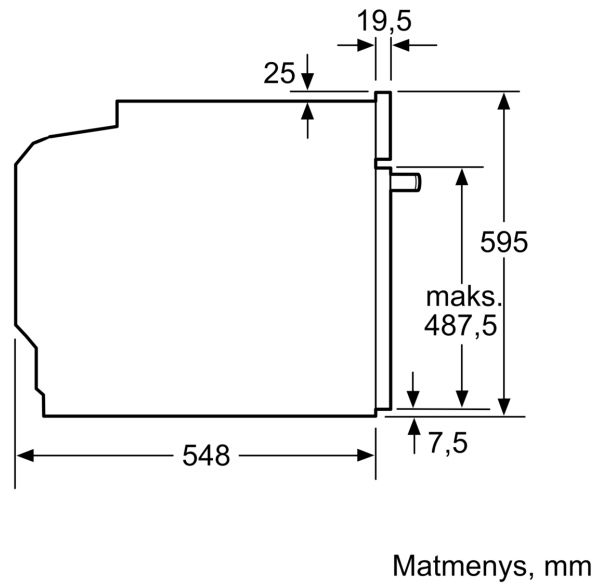

Serija 6, Įmontuojamoji orkaitė su papildomų garų funkcija, 60 x 60 cm, Juodas HRG4785B7S