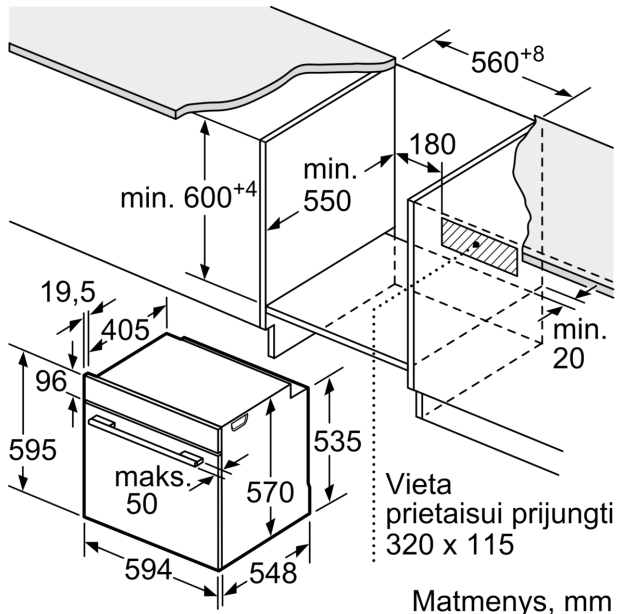

#### Techninė informacija:

- Tinklo kabelio ilgis: 120
- Įtampa: 220 - 240 V Įtampa: 220 - 240 V Įtampa: 220 - 240 V Įtampa: 220 - 240 V Įtampa: 220 - 240 V Įtampa: 220 - 240 V Įtampa: 220 - 240 V
- Bendra elektros prijung. galia: 3.6
- Energijos efektyvumo klasė (pagal (ES) Nr. 65/2014): A
- Energijos suvartojimas per vieną ciklą įprastu režimu:0.99
- Energijos suvartojimas per vieną ciklą konvekcijos režimu:0.81
- Orkaičių skaičius: 1 Kaitinimo šaltinis: elektrinis Orkaitės talpa:71 l

#### Matmenys:

- Prietaiso matmenys, mm (A x P x G): 595 x 594 x 548
- Nišos matmenys, mm (A x P x G): 560–568 x 585–595 x 550, 560–568 x 585–595 x 550
- Montuojant prietaisą, visi matmenys turi atitikti brėžinyje nurodytus matmenis.

**Serija 6, Įmontuojamoji orkaitė su papildomų garų funkcija, 60 x 60 cm, Juodas HRG4785B7S**

Matmenys, mm

**A:** 19,5 mm  
**B:** Tarpas prietaiso prijungimui 320 x 115 mm

Montavimas su kaitlente.