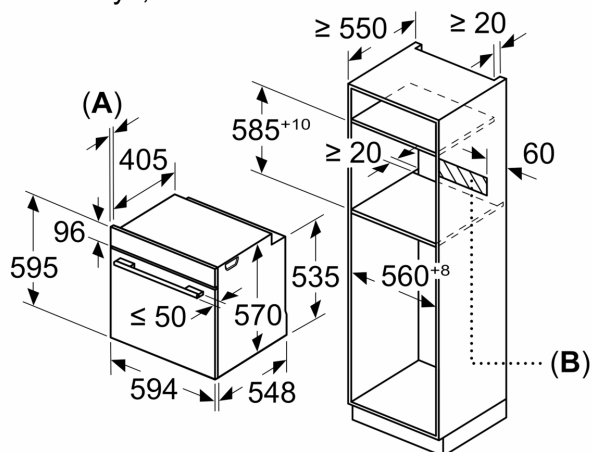

#### Techninė informacija:

- Tinklo kabelio ilgis: 120
- Įtampa: 220 - 240 V Įtampa: 220 - 240 V Įtampa: 220 - 240 V Įtampa: 220 - 240 V Įtampa: 220 - 240 V Įtampa: 220 - 240 V Įtampa: 220 - 240 V
- Bendra elektros prijung. galia: 3.6
- Energijos efektyvumo klasė (pagal (ES) Nr. 65/2014): A
- Energijos suvartojimas per vieną ciklą įprastu režimu:0.99
- Energijos suvartojimas per vieną ciklą konvekcijos režimu:0.81
- Orkaičių skaičius: 1 Kaitinimo šaltinis: elektrinis Orkaitės talpa:71 l

#### Matmenys:

- Prietaiso matmenys, mm (A x P x G): 595 x 594 x 548
- Nišos matmenys, mm (A x P x G): 560–568 x 585–595 x 550, 560–568 x 585–595 x 550
- Montuojant prietaisą, visi matmenys turi atitikti brėžinyje nurodytus matmenis.

**Serija 6, Įmontuojamoji orkaitė su papildomų garų funkcija, 60 x 60 cm, Juodas HRG4785B7S**

Matmenys, mm

**A:** 19,5 mm  
**B:** Tarpas prietaiso prijungimui 320 x 115 mm

Montavimas su kaitlente.