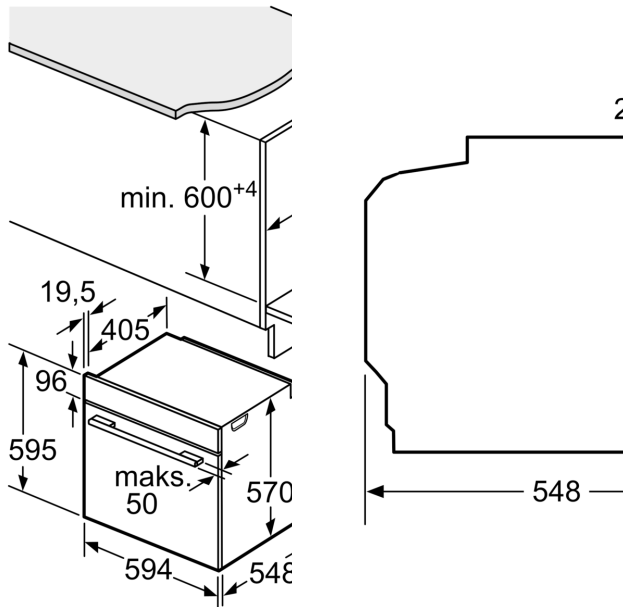

#### Techninė informacija:

- Tinklo kabelio ilgis: 120
- Įtampa: 220 - 240 V Įtampa: 220 - 240 V Įtampa: 220 - 240 V Įtampa: 220 - 240 V Įtampa: 220 - 240 V Įtampa: 220 - 240 V Įtampa: 220 - 240 V
- Bendra elektros prijung. galia: 3.6
- Energijos efektyvumo klasė (pagal (ES) Nr. 65/2014): A
- Energijos suvartojimas per vieną ciklą įprastu režimu: 0.99
- Energijos suvartojimas per vieną ciklą konvekcijos režimu: 0.81
- Orkaitės skaičius: 1 Kaitinimo šaltinis: elektrinis Orkaitės talpa: 71 l

#### Matmenys:

- Prietaiso matmenys, mm (A x P x G): 595 x 594 x 548

- Nišos matmenys, mm (A x P x G): 560–568 x 585–595 x 550,  
560–568 x 585–595 x 550
- Montuojant prietaisą, visi matmenys turi atitikti brėžinyje nurodytus

**Serija 4, Įmontuojamoji orkaitė su papildomų garų funkcija, 60 x 60 cm, Juodas HRA472BB0S**

Matmenys, mm

**A:** 19,5 mm  
**B:** Tarpas prietaiso pri  
 mm

Montavimas su kaitler

Atstumas min.:  
 Indukcinė kaitlentė: 5  
 Dujinė kaitlentė: 5 mm  
 Elektrinė kaitlentė: 2 mm