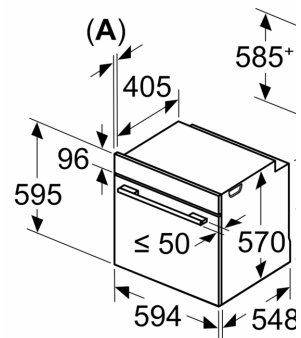

#### Matmenys:

- Prietaiso matmenys, mm (A x P x G): 595 x 594 x 548

- Nišos matmenys, mm (A x P x G): 560–568 x 585–595 x 550,  
560–568 x 585–595 x 550
- Montuojant prietaisą, visi matmenys turi atitikti brėžinyje nurodytus

**Serija 4, Įmontuojamoji orkaitė su papildomų garų funkcija, 60 x 60 cm, Juodas HRA472BB0S**

Matmenys, mm

**A:** 19,5 mm  
**B:** Tarpas prietaiso pri  
 mm

Montavimas su kaitler

Atstumas min.:  
 Indukcinė kaitlentė: 5  
 Dujinė kaitlentė: 5 mm  
 Elektrinė kaitlentė: 2 mm