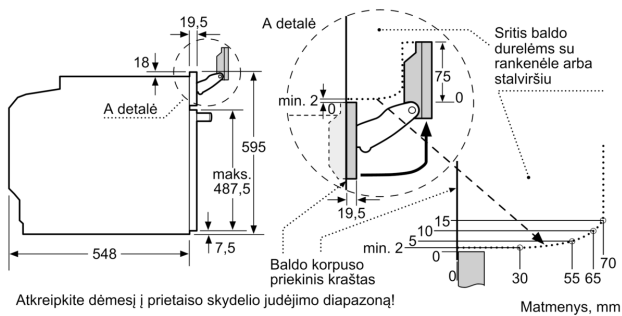

#### Matmenys:

- Prietaiso matmenys, mm (A x P x G): 595 x 594 x 548
- Nišos matmenys, mm (A x P x G): 560–568 x 585–595 x 550, 560–568 x 585–595 x 550
- Montuojant prietaisą, visi matmenys turi atitikti brėžinyje nurodytus matmenis.

## Serija 8, Įmontuojamoji orkaitė su papildomų garų ir mikrobangų funkcijomis, 60 x 60 cm, Juodas HNG978QB1

Matmenys, mm

Dviejų prietaisų montavimas vienas virš kito  
Oro apykaita

A: Oro įleidimo anga  $\geq 200 \text{ cm}^2$

Atkreipkite dėmesį į prietaiso skydelio judėjimo diapazoną!

Jeigu prietaisas montuojamas po kaitlente, reikia naudoti nurodyto storio stalviršį (prireikus ir apatinę konstrukciją).

Kaitlentės tipas	min. stalviršio storis	
	uždėta	priglausta prie paviršiaus
Indukcinė kaitlentė	37 mm	38 mm
Viso paviršiaus indukcinė kaitlentė	47 mm	48 mm
Dujinė kaitlentė	30 mm	38 mm
Elektrinė kaitlentė	27 mm	30 mm