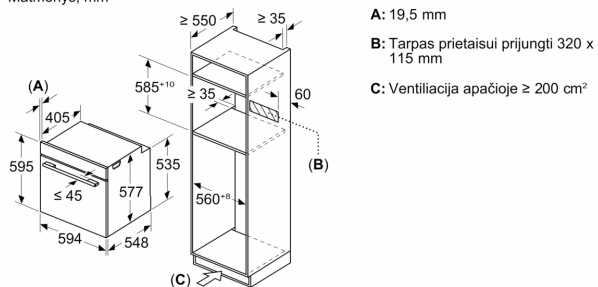

Serija 8, Įmontuojamoji orkaitė su papildomų garų ir mikrobangų funkcijomis, 60 x 60 cm, Juodas HNG978QB1

Matmenys, mm