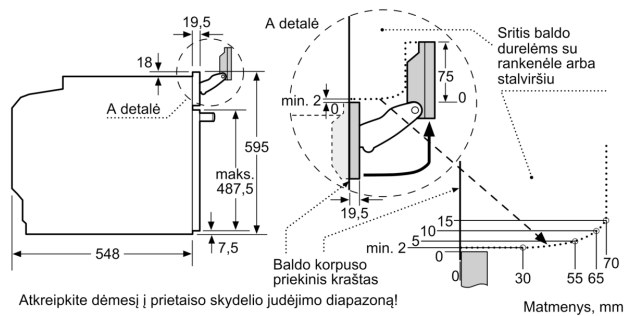

Matmenys:

- Prietaiso matmenys, mm (A x P x G): 595 x 594 x 548
- Nišos matmenys, mm (A x P x G): 560–568 x 585–595 x 550, 560–568 x 585–595 x 550
- Montuojant prietaisą, visi matmenys turi atitikti brėžinyje nurodytus matmenis.

Serija 8, Įmontuojamoji orkaitė su papildomų garų ir mikrobangų funkcijomis, 60 x 60 cm, Juodas HNG978NB1

Matmenys, mm

Dviejų prietaisų montavimas vienas virš kito
Oro apykaita

A: Oro įleidimo anga $\geq 200 \text{ cm}^2$

Atkreipkite dėmesį į prietaiso skydelio judėjimo diapazoną!

Jeigu prietaisas montuojamas po kaitlente, reikia naudoti nurodyto storio stalviršį (prireikus ir apatinę konstrukciją).

Kaitlentės tipas	min. stalviršio storis	
	uždėta	priglausta prie paviršiaus
Indukcinė kaitlentė	37 mm	38 mm
Viso paviršiaus indukcinė kaitlentė	47 mm	48 mm
Dujinė kaitlentė	30 mm	38 mm
Elektrinė kaitlentė	27 mm	30 mm