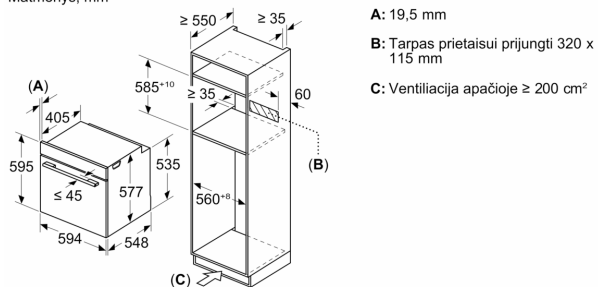

Serija 8, Įmontuojamoji orkaitė su papildomų garų ir mikrobangų funkcijomis, 60 x 60 cm, Juodas HNG978NB1

Matmenys, mm