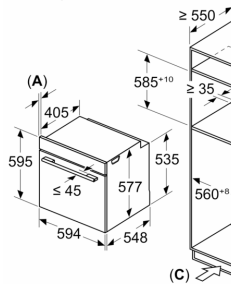

**Serija 8, Įmontuojamoji orkaitė su
mikrobangų funkcija, 60 x 60 cm,
Juodas
HMG976RB1S**

Matmenys, mm