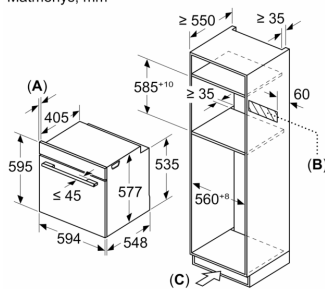

**Serija 8, Įmontuojamoji orkaitė su
mikrobangų funkcija, 60 x 60 cm,
Juodas
HMG976KB1**

Techniniai duomenys

Papildoma funkcija: Kombinuota mikrobangų krosnelė
Reguliavimo tipas: elektroninis
Gaminio išmatavimai: 595 x 594 x 548 mm
Paviršiaus išmatavimai: 357.0 x 480 x 392.0 mm
Elektros laidos ilgis: 120.0 cm
Svoris neto: 41.9 kg
Svoris bruto: 45.1 kg
EAN kodas: 4242005327003
Maks. mikrobangų galingumo lygis: 800 W
Galía: 3600 W
Srovė: 16 A
Įtampa: 220-240 V
Dažnis: 50; 60 Hz
Kištuko tipas: Schuko-/Gardy su įžeminiu
Pridedami priedai: 1 x Emaliuota kepimo skarda, 1 x Kombinuotos
grotelės, 1 x Universali kepimo skarda, 1 x Grotelės Air Fry

**Serija 8, Įmontuojamoji orkaitė su
mikrobangų funkcija, 60 x 60 cm,
Juodas
HMG976KB1**

Matmenys, mm

- A: 19,5 mm
- B: Tarpas prietaisui prijungti 320 x 115 mm
- C: Ventilacija apačioje $\geq 200 \text{ cm}^2$

Dviejų prietaisų montavimas vienas virš kito
oro apykaita

A: Oro įleidimo anga $\geq 200 \text{ cm}^2$

Matmenys, mm

Jei prietaisas montuojamas po kaitlente, reikia naudoti nurodyto storio stalviršį (prireikus ir apatinę konstrukciją).