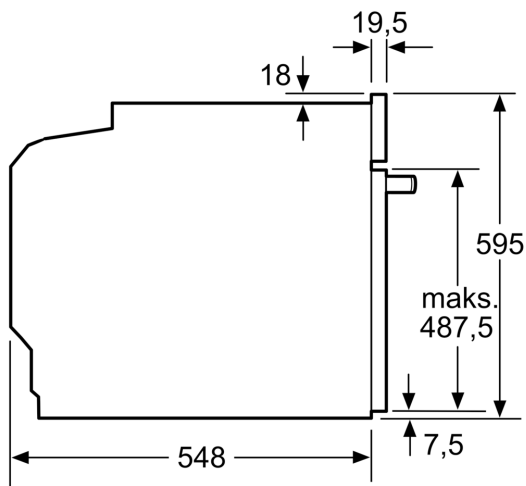

**Serija 8, Įmontuojamoji orkaitė su
mikrobangų funkcija, 60 x 60 cm,
Juodas
HMG976KB1**

Techniniai duomenys

Papildoma funkcija: Kombinuota mikrobangų krosnelė
Reguliavimo tipas: elektroninis
Gaminio išmatavimai: 595 x 594 x 548 mm
Paviršiaus išmatavimai: 357.0 x 480 x 392.0 mm
Elektros laidos ilgis: 120.0 cm
Svoris neto: 41.9 kg
Svoris bruto: 45.1 kg
EAN kodas: 4242005327003
Maks. mikrobangų galingumo lygis: 800 W
Galía: 3600 W
Srovė: 16 A
Įtampa: 220-240 V
Dažnis: 50; 60 Hz
Kištuko tipas: Schuko-/Gardy su įžeminiu
Pridedami priedai: 1 x Emaliuota kepimo skarda, 1 x Kombinuotos
grotelės, 1 x Universali kepimo skarda, 1 x Grotelės Air Fry

**Serija 8, Įmontuojamoji orkaitė su
mikrobangų funkcija, 60 x 60 cm,
Juodas
HMG976KB1**

Matmenys, mm

- A: 19,5 mm
- B: Tarpas prietaisui prijungti 320 x 115 mm
- C: Ventilacija apačioje $\geq 200 \text{ cm}^2$

Dviejų prietaisų montavimas vienas virš kito
oro apykaita

A: Oro įleidimo anga $\geq 200 \text{ cm}^2$

Matmenys, mm

Jei prietaisas montuojamas po kaitlente, reikia naudoti nurodyto storio stalviršį (prireikus ir apatinę konstrukciją).

Kaitlentės tipas	min. stalviršio storis	
	uždėta	priglausta prie paviršiaus
Indukcinė kaitlentė	37 mm	38 mm
Viso paviršiaus indukcinė kaitlentė	47 mm	48 mm
Dujinė kaitlentė	30 mm	38 mm
Elektrinė kaitlentė	27 mm	30 mm