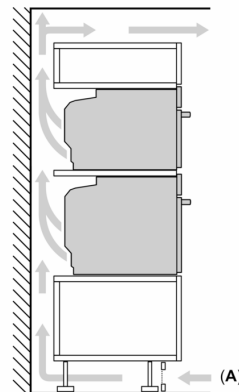

**Serija 8, Įmontuojamoji orkaitė su
mikrobangų funkcija, 60 x 60 cm,
Juodas
HMG976KB1**

Techniniai duomenys

Papildoma funkcija: Kombinuota mikrobangų krosnelė
Reguliavimo tipas: elektroninis
Gaminio išmatavimai: 595 x 594 x 548 mm
Paviršiaus išmatavimai: 357.0 x 480 x 392.0 mm
Elektros laidos ilgis: 120.0 cm
Svoris neto: 41.9 kg
Svoris bruto: 45.1 kg
EAN kodas: 4242005327003
Maks. mikrobangų galingumo lygis: 800 W
Galía: 3600 W
Srovė: 16 A
Įtampa: 220-240 V
Dažnis: 50; 60 Hz
Kištuko tipas: Schuko-/Gardy su įžeminiu
Pridedami priedai: 1 x Emaliuota kepimo skarda, 1 x Kombinuotos
grotelės, 1 x Universali kepimo skarda, 1 x Grotelės Air Fry

Priedai esantys komplektacijoje

1 x Emaliuota kepimo skarda, 1 x Kombinuotos grotelės, 1 x
Universali kepimo skarda, 1 x Grotelės Air Fry

Papildomi priedai

HEZ327000 Keramikinis picos kepimo akmuo, HEZ532010 ;,
HEZ617000 ;, HEZ629070 ;, HEZ631070 ;, HEZ632070 ;, HEZ633001
; , HEZ633070 ;, HEZ633073 ;, HEZ634000 ;, HEZ635001 ;,
HEZ636000 ;, HEZ660060 ;, HEZ664000 ;, HEZ6BMA00 ;, HEZ915003
; , HEZGOAS00 ;

**Serija 8, Įmontuojamoji orkaitė su
mikrobangų funkcija, 60 x 60 cm,
Juodas
HMG976KB1**

Matmenys, mm

- A: 19,5 mm
- B: Tarpas prietaisui prijungti 320 x 115 mm
- C: Ventilacija apačioje $\geq 200 \text{ cm}^2$

Dviejų prietaisų montavimas vienas virš kito
oro apykaita

A: Oro įleidimo anga $\geq 200 \text{ cm}^2$

Matmenys, mm

Jei prietaisas montuojamas po kaitlente, reikia naudoti nurodyto storio stalviršį (prireikus ir apatinę konstrukciją).