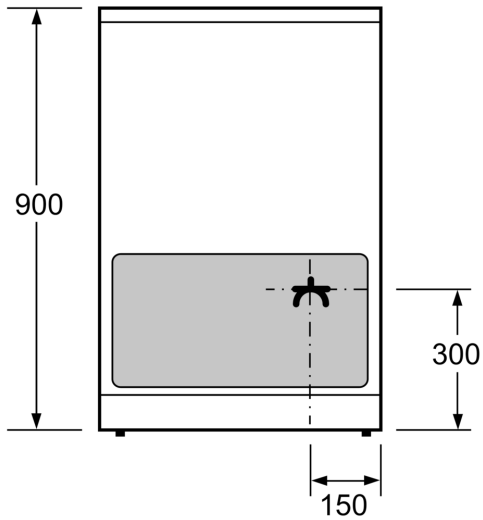

**Serija 6, Laisvai statoma indukcinė viryklė, Balta
HLT59E020U**