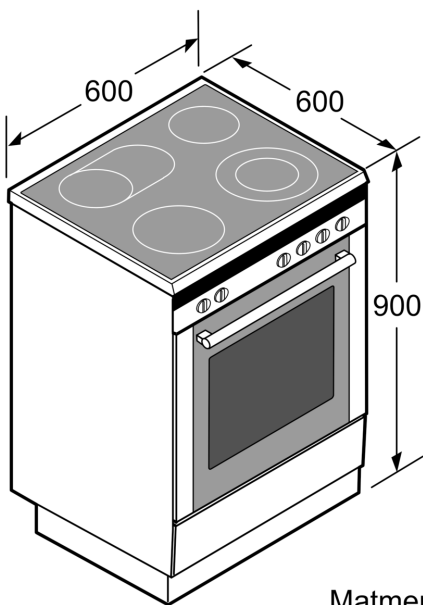

Matmenys, mm

Matmenys, mm