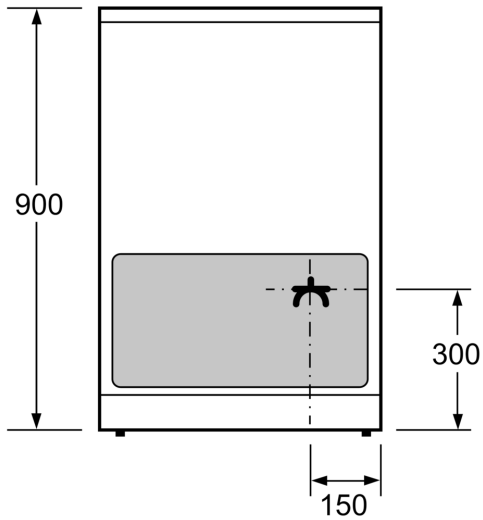

**Serija 4, Laisvai statoma indukcinė viryklė, Juodas
HLN39A060U**