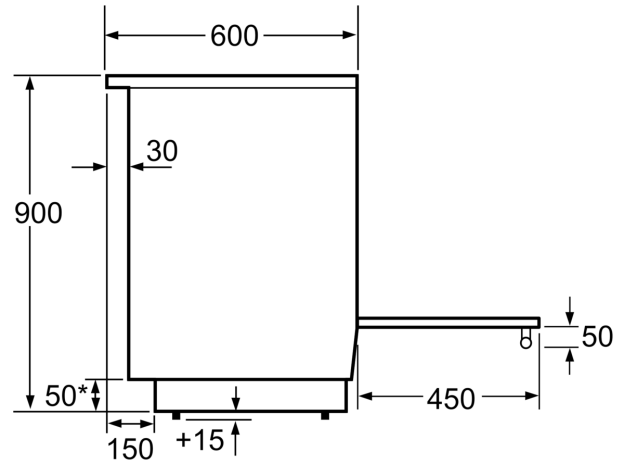

* Cokolį galima išmontuoti

Matmenys, mm