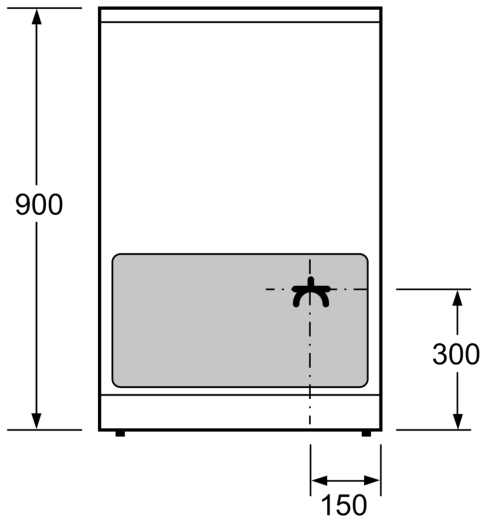

Techniniai duomenys

Montuojamas / Laisvai statomas: Laisvai statoma
 Gaminio išmatavimai: 900-915 x 600 x 600 mm
 Elektros laidos ilgis: 150.0 cm
 Svoris neto: 60.8 kg
 Svoris bruto: 65.6 kg
 EAN kodas: 4242005041312
 Ertmių skaičius (2010/30/EC): 1
 Naudinga talpa (orkaitės) - NAUJA (2010/30/EC): 66 l
 Energijos sąnaudų efektyvumo klasė: A
 Energijos suvartojimas ciklui įprastas (2010/30/EC): .. 0.98 kWh/cycle
 Energijos suvartojimas ciklui priverstinė oro konvekcija (2010/30/EC): 0.79 kWh/cycle
 Energijos vartojimo efektyvumo klasė (2010/30/EC): 95.2 %
 Galia: 7900 W
 Įtampa: 220-240 V
 Dažnis: 50; 60 Hz
 Kištuko tipas: Nėra kištuko (elektros pajungimas atliekamas elektriko)

**Serija 4, Laisvai statoma indukcinė
viryklė, Nerūdijančio plieno
HLN39A050U**

Matmenys, mm

* Cokolį galima išmontuoti

Matmenys, mm

Matmenys, mm