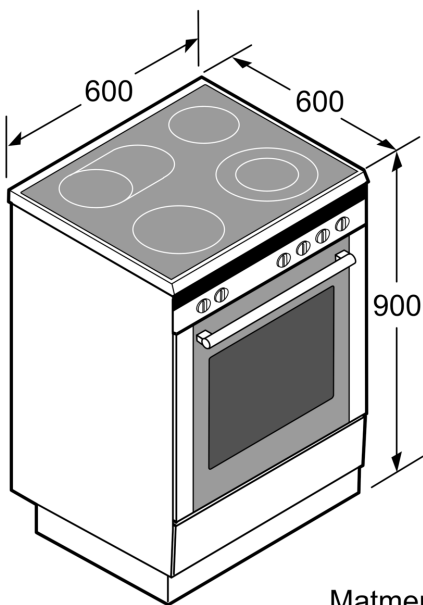

Techniniai duomenys

Montuojamas / Laisvai statomas: Laisvai statoma
 Gaminio išmatavimai: 900-915 x 600 x 600 mm
 Elektros laidos ilgis: 150.0 cm
 Svoris neto: 60.8 kg
 Svoris bruto: 65.6 kg
 EAN kodas: 4242005041312
 Ertmių skaičius (2010/30/EC): 1
 Naudinga talpa (orkaitės) - NAUJA (2010/30/EC): 66 l
 Energijos sąnaudų efektyvumo klasė: A
 Energijos suvartojimas ciklui įprastas (2010/30/EC): .. 0.98 kWh/cycle
 Energijos suvartojimas ciklui priverstinė oro konvekcija (2010/30/EC): 0.79 kWh/cycle
 Energijos vartojimo efektyvumo klasė (2010/30/EC): 95.2 %
 Galia: 7900 W
 Įtampa: 220-240 V
 Dažnis: 50; 60 Hz
 Kištuko tipas: Nėra kištuko (elektros pajungimas atliekamas elektriko)

Dizainas

- Skaitmeninis ekranas
- įspaudžiama, cilindrinė rankenėlė
- Elektroninis valdymas: mechaninis
- ištisas stiklas, aukščiausia k.

Aplinka ir saugumas

- Visų kaitviečių dvejojama likusios šilumos indikacija
- Kojelių aukštis reguliuojamas

**Serija 4, Laisvai statoma indukcinė
viryklė, Nerūdijančio plieno
HLN39A050U**

Matmenys, mm

* Cokolį galima išmontuoti

Matmenys, mm

Matmenys, mm