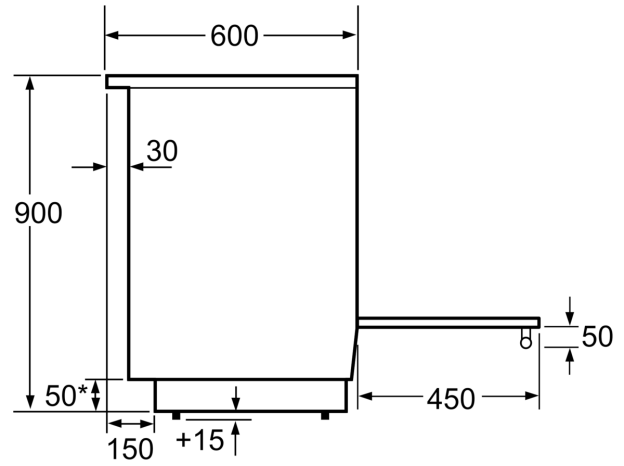

Techniniai duomenys

Montuojamas / Laisvai statomas: Laisvai statoma
 Gaminio išmatavimai: 900-915 x 600 x 600 mm
 Elektros laidos ilgis: 150.0 cm
 Svoris neto: 60.8 kg
 Svoris bruto: 65.6 kg
 EAN kodas: 4242005041312
 Ertmių skaičius (2010/30/EC): 1
 Naudinga talpa (orkaitės) - NAUJA (2010/30/EC): 66 l
 Energijos sąnaudų efektyvumo klasė: A
 Energijos suvartojimas ciklui įprastas (2010/30/EC): .. 0.98 kWh/cycle
 Energijos suvartojimas ciklui priverstinė oro konvekcija (2010/30/EC): 0.79 kWh/cycle
 Energijos vartojimo efektyvumo klasė (2010/30/EC): 95.2 %
 Galia: 7900 W
 Įtampa: 220-240 V
 Dažnis: 50; 60 Hz
 Kištuko tipas: Nėra kištuko (elektros pajungimas atliekamas elektriko)

**Serija 4, Laisvai statoma indukcinė
viryklė, Nerūdijančio plieno
HLN39A050U**

Matmenys, mm

* Cokolį galima išmontuoti

Matmenys, mm

Matmenys, mm