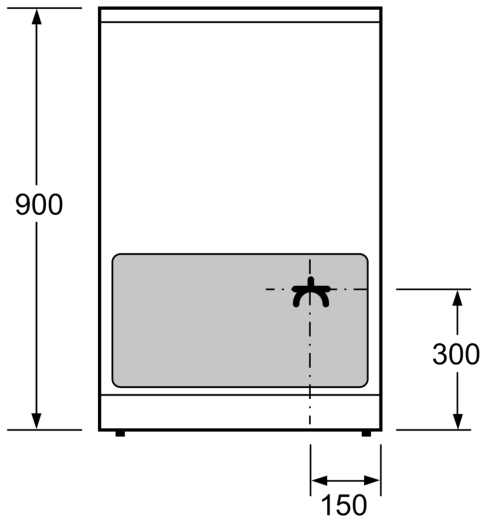

Techniniai duomenys

Montuojamas / Laisvai statomas: Laisvai statoma
 Gaminio išmatavimai: 900-915 x 600 x 600 mm
 Elektros laidos ilgis: 150.0 cm
 Svoris neto: 61.0 kg
 Svoris bruto: 65.8 kg
 EAN kodas: 4242005042623
 Ertmių skaičius (2010/30/EC): 1
 Naudinga talpa (orkaitės) - NAUJA (2010/30/EC): 66 l
 Energijos sąnaudų efektyvumo klasė: A
 Energijos suvartojimas ciklui įprastas (2010/30/EC): .. 0.98 kWh/cycle
 Energijos suvartojimas ciklui priverstinė oro konvekcija (2010/30/EC): 0.79 kWh/cycle
 Energijos vartojimo efektyvumo klasė (2010/30/EC): 95.2 %
 Galia: 7900 W
 Įtampa: 220-240 V
 Dažnis: 50; 60 Hz
 Kištuko tipas: Nėra kištuko (elektros pajungimas atliekamas elektriko)

Aplinka ir saugumas

- Visų kaitviečių dvejojama likusios šilumos indikacija
- Kojelių aukštis reguliuojamas

**Serija 4, Laisvai statoma indukcinė viryklė, Balta
HLN39A020**

Matmenys, mm

* Cokolį galima išmontuoti

Matmenys, mm

Matmenys, mm