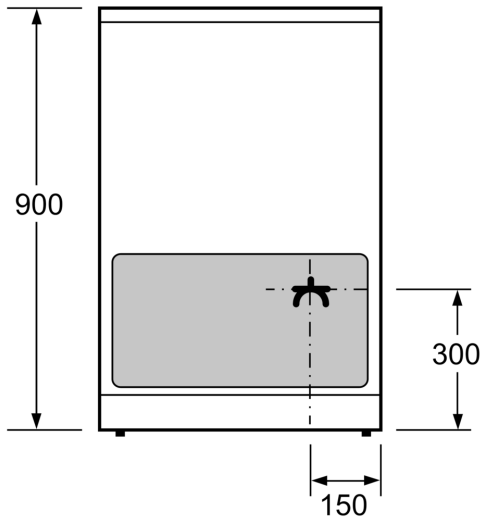

**Serija 2, Laisvai statoma indukcinė viryklė, Balta
HLL09A021U**