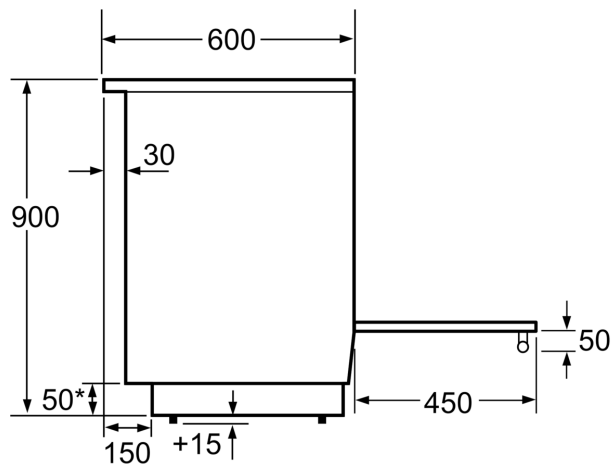

Techniniai duomenys

Montuojamas / Laisvai statomas: Laisvai statoma
 Gaminio išmatavimai: 900-915 x 600 x 600 mm
 Elektros laidų ilgis: 150.0 cm
 Svoris neto: 60.3 kg
 Svoris bruto: 65.1 kg
 EAN kodas: 4242005042661
 Ertmių skaičius (2010/30/EC): 1
 Naudinga talpa (orkaitės) - NAUJA (2010/30/EC): 66 l
 Energijos sąnaudų efektyvumo klasė: A
 Energijos suvartojimas ciklui įprastas (2010/30/EC): ...0.98 kWh/cycle
 Energijos suvartojimas ciklui priverstinė oro konvekcija (2010/30/EC):0.79 kWh/cycle
 Energijos vartojimo efektyvumo klasė (2010/30/EC):95.2 %
 Galia: 7900 W
 Įtampa: 220-240 V
 Dažnis: 50; 60 Hz
 Kištuko tipas: Nėra kištuko (elektros pajungimas atliekamas elektriko)

Matmenys, mm

* Cokolį galima išmontuoti

Matmenys, mm

Matmenys, mm