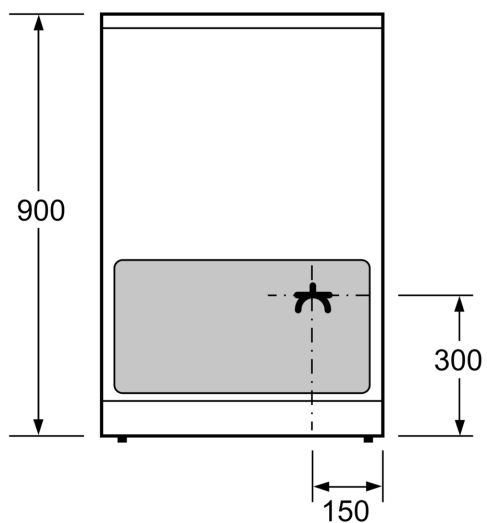

Techniniai duomenys

Montuojamas / Laisvai statomas: Laisvai statoma
 Gaminio išmatavimai: 900-915 x 600 x 600 mm
 Elektros laidų ilgis: 150.0 cm
 Svoris neto: 60.3 kg
 Svoris bruto: 65.1 kg
 EAN kodas: 4242005042661
 Ertmių skaičius (2010/30/EC): 1
 Naudinga talpa (orkaitės) - NAUJA (2010/30/EC): 66 l
 Energijos sąnaudų efektyvumo klasė: A
 Energijos suvartojimas ciklui įprastas (2010/30/EC): ...0.98 kWh/cycle
 Energijos suvartojimas ciklui priverstinė oro konvekcija (2010/30/EC):0.79 kWh/cycle
 Energijos vartojimo efektyvumo klasė (2010/30/EC):95.2 %
 Galia: 7900 W
 Įtampa: 220-240 V
 Dažnis: 50; 60 Hz
 Kištuko tipas: Nėra kištuko (elektros pajungimas atliekamas elektriko)

Matmenys, mm

* Cokolį galima išmontuoti

Matmenys, mm

Matmenys, mm