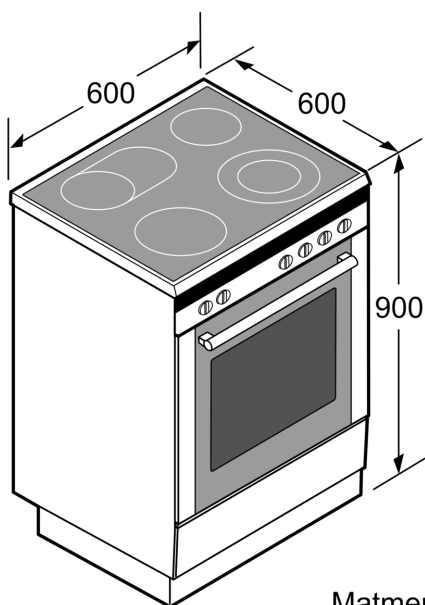

Matmenys, mm

Matmenys, mm