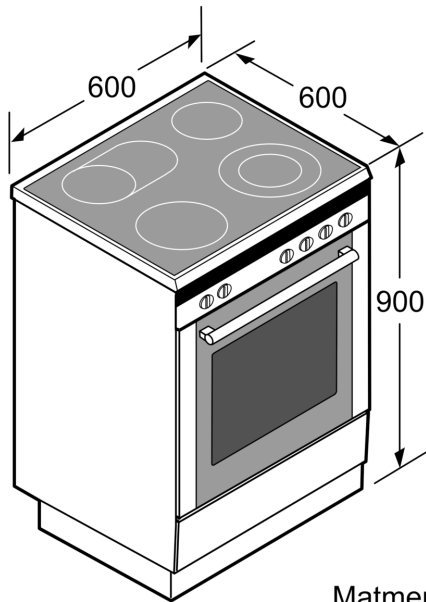

Techniniai duomenys

.....	Laisvai statoma
Gaminio išmatavimai:	900-915 x 600 x 600 mm
Elektros laido ilgis:	150.0 cm
Svoris neto:	55.0 kg
Svoris bruto:	59.8 kg
EAN kodas:	4242005042050
Ertmių skaičius (2010/30/EC):	1
Naudinga talpa (tūris) - NAUJA (2010/30/EC):	66 l
Energijos sąnaudų efektyvumo klasė:	A
Energijos suvartojimas ciklui įprastas (2010/30/EC): ..	0.98 kWh/cycle
Energijos suvartojimas ciklui priverstinė oro konvekcija (2010/30/EC):	0.79 kWh/cycle
Energijos vartojimo efektyvumo klasė (2010/30/EC):	95.2 %
Galia:	10900 W
Saugiklio apsauga:	3*16 A
Įtampa:	220-240 V
Dažnis:	50; 60 Hz
Kištuko tipas:	Nėra kištuko (elektros pajungimas atliekamas elektriko)

**Serija 4, Laisvai statoma elektrinė viryklė, Nerūdijančio plieno
HKR39A250U**

Atskirai pastatoma viryklė su stiklo keramikos elektrine kaitlente ir 3D karšto oro funkcija: gaminimas vienu metu keliuose lygiuose ir nepriekaištingai iškepti bei paskrudę patiekalai.

Orkaitės tipas/kaitinimo būdas

Komfortas

- Ecolyse savybės: galinė sienelė
- Lentynėles prilaikantys bėgeliai.
- Teleskopinius bėgelius galima įsigyti (kaip priedai papildomai)

Dizainas

- įspaudžiama, cilindrinė rankenėlė
- ištisas stiklas, aukščiausia k.

Aplinka ir saugumas

- 4 kaitviečių likusios šilumos indikacija
- Kojelių aukštis reguliuojamas

**Serija 4, Laisvai statoma elektrinė
viryklė, Nerūdijančio plieno
HKR39A250U**

Matmenys, mm