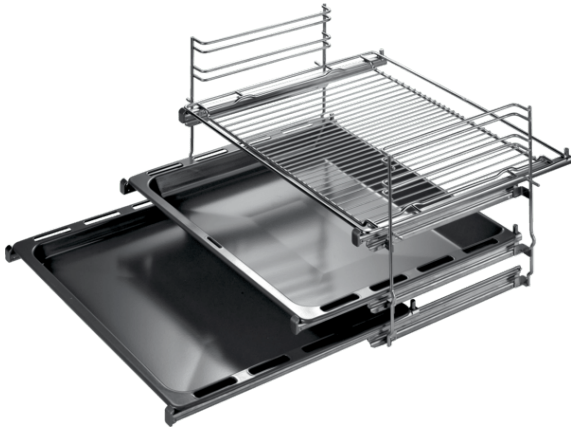

## Ilginamasis bėgelis HEZ338357

### Techniniai duomenys

Gaminio su pakuote išmatavimai (A x P x G) :	110 x 265 x 400
Paletės išmatavimai (aukštis x plotis x gylis), cm :	92 x 80 x 120
Kiekis paletėje(vnt) :	56
Svoris neto (kg) :	2,738
Svoris bruto (kg) :	3,1
EAN kodas :	4242002686011

## **Ilginamasis bėgelis HEZ338357**

---

- 3-jų lygių pilnai ištraukiami bėgeliai su sustabdymo funkcija leidžia ištraukti kepimo padėklus, groteles ar universalų padėklą trim lygiais. Padėklai nepersiverčia, nes bėgeliai saugiai ir stabiliai sumontuoti orkaitės gale. Kepimo padėklai, grotelės ir universalus padėklas, kurie yra komplektacijoje kaip standartiniai priedai gali būti naudojami su visais bėgeliais.