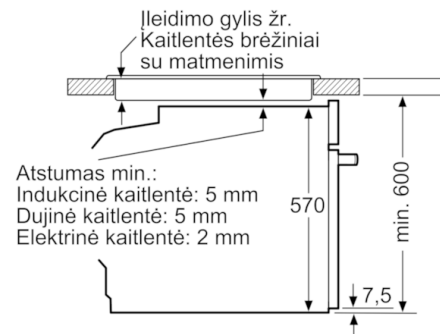

Techniniai duomenys

Spalva / medžiaga, priekis :	balta
Montuojamas / Laisvai statomas :	Įmontuojama
Integruota valymo sistema :	Ne
Montavimo angos dydis mm (A x P x G) :	600-604 x 560-568 x 550
Gaminio išmatavimai (mm) :	595 x 594 x 548
Gaminio su pakuote išmatavimai (AxPxG) :	675 x 690 x 660
Valdymo skydelio medžiaga :	stiklas
Durelių medžiaga :	stiklas
Svoris neto (kg) :	34,298
Naudinga orkaitės talpa (litrai) :	71
Kepimo funkcija :	Didelio ploto grilis,
Karštas oras, Ventiliuojamas grilis, Viršutinis/apat. kaitinimas	
Pirmo paviršiaus medžiaga :	Other
Temperatūros reguliavimas :	mechaninis
Lempučių skaičius :	1
Atitikties sertifikatai :	CE, VDE
Elektros laidos ilgis (cm) :	150
EAN kodas :	4242005057504
Ertmių skaičius (2010/30/EC) :	1
Energijos vartojimo efektyvumo klasė (2010/30/EC) :	A
Energijos suvartojimas ciklui įprastas (2010/30/EC) :	0,97
Energijos suvartojimas ciklui priverstinė oro konvekcija (2010/30/EC) :	0,81
Energijos vartojimo efektyvumo klasė (2010/30/EC) :	95,3
Prijungimo galia (W) :	11200
Srovė (A) :	3*16
Įtampa (V) :	220-240
Dažnis (Hz) :	60; 50
Kištuko tipas :	be kištuko, fiksuotas prijungimas

Aplinka ir saugumas

- Integruotas aušinimo ventiliatorius
- Maksimali išorinio durelių stiklo temperatūra 50°C, kaitinant 1 val tradiciniu režimu prie 180°C
- Apsauga: užraktas nuo vaikų, mechaninis durų užraktas, integruotas aušinimo ventiliatorius

Serie | 4, Įmontuojamoji viryklė, balta HEA533BW1S

Matmenys, mm

Montavimas su kaitlente.

Matmenys, mm

Matmenys, mm