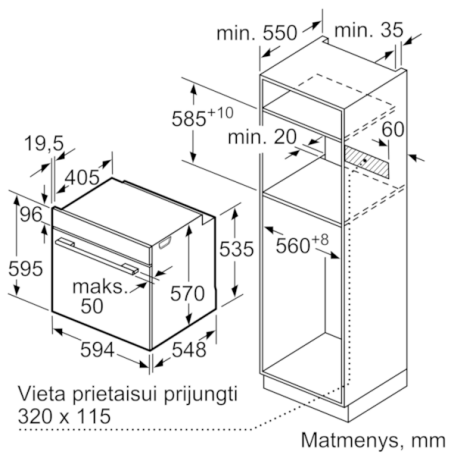

Techniniai duomenys

Spalva / medžiaga, priekis :	balta
Montuojamas / Laisvai statomas :	Įmontuojama
Integruota valymo sistema :	Ne
Montavimo angos dydis mm (A x P x G) :	600-604 x 560-568 x 550
Gaminio išmatavimai (mm) :	595 x 594 x 548
Gaminio su pakuote išmatavimai (AxPxG) :	675 x 690 x 660
Valdymo skydelio medžiaga :	stiklas
Durelių medžiaga :	stiklas
Svoris neto (kg) :	34,298
Naudinga orkaitės talpa (litrai) :	71
Kepimo funkcija :	Didelio ploto grilis,
Karštas oras, Ventiliuojamas grilis, Viršutinis/apat. kaitinimas	
Pirmo paviršiaus medžiaga :	Other
Temperatūros reguliavimas :	mechaninis
Lempučių skaičius :	1
Atitikties sertifikatai :	CE, VDE
Elektros laidos ilgis (cm) :	150
EAN kodas :	4242005057504
Ertmių skaičius (2010/30/EC) :	1
Energijos vartojimo efektyvumo klasė (2010/30/EC) :	A
Energijos suvartojimas ciklui įprastas (2010/30/EC) :	0,97
Energijos suvartojimas ciklui priverstinė oro konvekcija (2010/30/EC) :	0,81
Energijos vartojimo efektyvumo klasė (2010/30/EC) :	95,3
Prijungimo galia (W) :	11200
Srovė (A) :	3*16
Įtampa (V) :	220-240
Dažnis (Hz) :	60; 50
Kištuko tipas :	be kištuko, fiksuotas prijungimas

Serie | 4, Įmontuojamoji viryklė, balta HEA533BW1S

Matmenys, mm

Montavimas su kaitlente.

Matmenys, mm

Matmenys, mm