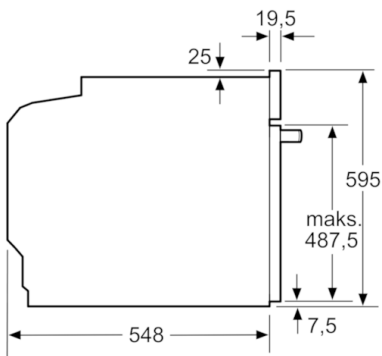

Techniniai duomenys

Spalva / medžiaga, priekis :	balta
Montuojamas / Laisvai statomas :	Įmontuojama
Integruota valymo sistema :	Ne
Montavimo angos dydis mm (A x P x G) :	600-604 x 560-568 x 550
Gaminio išmatavimai (mm) :	595 x 594 x 548
Gaminio su pakuote išmatavimai (AxPxG) :	675 x 690 x 660
Valdymo skydelio medžiaga :	stiklas
Durelių medžiaga :	stiklas
Svoris neto (kg) :	34,298
Naudinga orkaitės talpa (litrai) :	71
Kepimo funkcija :	Didelio ploto grilis,
Karštas oras, Ventiliuojamas grilis, Viršutinis/apat. kaitinimas	
Pirmo paviršiaus medžiaga :	Other
Temperatūros reguliavimas :	mechaninis
Lempučių skaičius :	1
Atitikties sertifikatai :	CE, VDE
Elektros laidos ilgis (cm) :	150
EAN kodas :	4242005057504
Ertmių skaičius (2010/30/EC) :	1
Energijos vartojimo efektyvumo klasė (2010/30/EC) :	A
Energijos suvartojimas ciklui įprastas (2010/30/EC) :	0,97
Energijos suvartojimas ciklui priverstinė oro konvekcija (2010/30/EC) :	0,81
Energijos vartojimo efektyvumo klasė (2010/30/EC) :	95,3
Prijungimo galia (W) :	11200
Srovė (A) :	3*16
Įtampa (V) :	220-240
Dažnis (Hz) :	60; 50
Kištuko tipas :	be kištuko, fiksuotas prijungimas

Serie | 4, Įmontuojamoji viryklė, balta HEA533BW1S

Matmenys, mm

Montavimas su kaitlente.

Matmenys, mm

Matmenys, mm