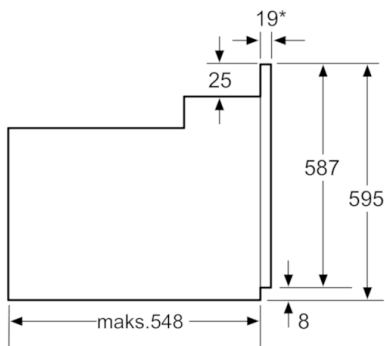

Komfortas

- 2-jų lygių ištraukiami teleskopiniai bėgeliai
- Orkaitės apšvietimas
- Nuimamos orkaitės durelės.

Aplinka ir saugumas

- Integruotas aušinimo ventiliatorius
- Užraktas nuo vaikų
- Lygus paviršius leidžia ištraukti kepimo padėklus 80 % ir stabiliai juos laikyti
- Maksimali išorinio durelių stiklo temperatūra 50°C, kaitinant 1 val tradiciniu režimu prie 180°C

Serie | 2, Įmontuojamoji orkaitė, nerūdijančio plieno
HBN232E3

*Esant metaliniams paviršiams 20 mm
 Matmenys mm

*Esant metaliniams paviršiams 20 mm
 Matmenys mm

* Esant metaliniams paviršiams 20mm
 Matmenys mm