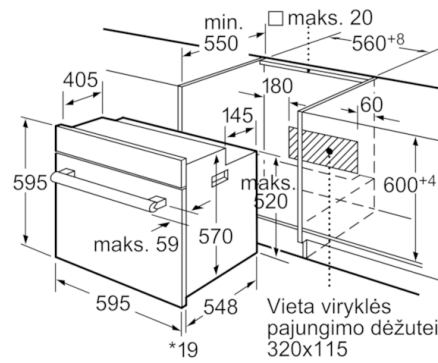

- „Karštas oras“ - geras rezultatas, nes karštis optimaliai paskirstomas tuo pačiu metu į du lygius.
- Patogiai atidaromos ir uždaromos orkaitės durelės.

Techniniai duomenys

Spalva / medžiaga, priekis :	nerūdijančio plieno
Montuojamas / Laisvai statomas :	Įmontuojama
Integruota valymo sistema :	Ne
Montavimo angos dydis mm (A x P x G) :	575-597 x 560-568 x 550
Gaminio išmatavimai (mm) :	595 x 595 x 548
Gaminio su pakuote išmatavimai (AxPxG) :	670 x 690 x 660
Valdymo skydelio medžiaga :	metalas
Durelių medžiaga :	stiklas
Svoris neto (kg) :	32,981
Naudinga orkaitės talpa (litrai) :	66
Kepimo funkcija :	Apipūtimas, Atitirpinimas, Kaitinimas iš apačios, Vario didelio ploto grilis, Vario mažo ploto grilis, Ventiliuojamas grilis, Viršutinis/apat. kaitinimas
Pirmo paviršiaus medžiaga :	Elektroninis paštas
Temperatūros reguliavimas :	mechaninis
Lempučių skaičius :	1
Atitikties sertifikatai :	CE, KEMA
Elektros laidos ilgis (cm) :	100
EAN kodas :	4242002810782
Ertmių skaičius (2010/30/EC) :	1
Energijos vartojimo efektyvumo klasė (2010/30/EC) :	A
Energijos suvartojimas ciklui įprastas (2010/30/EC) :	0,96
Energijos suvartojimas ciklui priverstinė oro konvekcija (2010/30/EC) :	0,88
Energijos vartojimo efektyvumo klasė (2010/30/EC) :	106,0
Prijungimo galia (W) :	2800
Srovė (A) :	13
Įtampa (V) :	220-240
Dažnis (Hz) :	50; 60
Kištuko tipas :	Schuko-/Gardy su žeminiu

Komfortas

- 2-jų lygių ištraukiami teleskopiniai bėgeliai
- Orkaitės apšvietimas
- Nuimamos orkaitės durelės.

Aplinka ir saugumas

- Integruotas aušinimo ventiliatorius
- Užraktas nuo vaikų
- Lygus paviršius leidžia ištraukti kepimo padėklus 80 % ir stabiliai juos laikyti
- Maksimali išorinio durelių stiklo temperatūra 50°C, kaitinant 1 val tradiciniu režimu prie 180°C

Serie | 2, Įmontuojamoji orkaitė, nerūdijančio plieno
HBN232E3

*Esant metaliniams paviršiams 20 mm
 Matmenys mm

*Esant metaliniams paviršiams 20 mm
 Matmenys mm

* Esant metaliniams paviršiams 20mm
 Matmenys mm