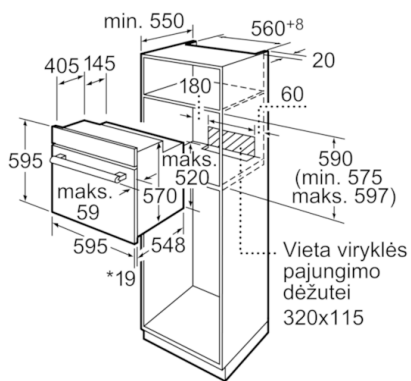

- „Karštas oras“ - geras rezultatas, nes karštis optimaliai paskirstomas tuo pačiu metu į du lygius.
- Patogiai atidaromos ir uždaromos orkaitės durelės.

Techniniai duomenys

Spalva / medžiaga, priekis :	nerūdijančio plieno
Montuojamas / Laisvai statomas :	Įmontuojama
Integruota valymo sistema :	Ne
Montavimo angos dydis mm (A x P x G) :	575-597 x 560-568 x 550
Gaminio išmatavimai (mm) :	595 x 595 x 548
Gaminio su pakuote išmatavimai (AxPxG) :	670 x 690 x 660
Valdymo skydelio medžiaga :	metalas
Durelių medžiaga :	stiklas
Svoris neto (kg) :	32,981
Naudinga orkaitės talpa (litrai) :	66
Kepimo funkcija :	Apipūtimas, Atitirpinimas, Kaitinimas iš apačios, Vario didelio ploto grilis, Vario mažo ploto grilis, Ventiliuojamas grilis, Viršutinis/apat. kaitinimas
Pirmo paviršiaus medžiaga :	Elektroninis paštas
Temperatūros reguliavimas :	mechaninis
Lempučių skaičius :	1
Atitikties sertifikatai :	CE, KEMA
Elektros laidos ilgis (cm) :	100
EAN kodas :	4242002810782
Ertmių skaičius (2010/30/EC) :	1
Energijos vartojimo efektyvumo klasė (2010/30/EC) :	A
Energijos suvartojimas ciklui įprastas (2010/30/EC) :	0,96
Energijos suvartojimas ciklui priverstinė oro konvekcija (2010/30/EC) :	0,88
Energijos vartojimo efektyvumo klasė (2010/30/EC) :	106,0
Prijungimo galia (W) :	2800
Srovė (A) :	13
Įtampa (V) :	220-240
Dažnis (Hz) :	50; 60
Kištuko tipas :	Schuko-/Gardy su žeminiu

Serie | 2, Įmontuojamoji orkaitė, nerūdijančio plieno
HBN232E3

*Esant metaliniams paviršiams 20 mm
 Matmenys mm

*Esant metaliniams paviršiams 20 mm
 Matmenys mm

* Esant metaliniams paviršiams 20mm
 Matmenys mm