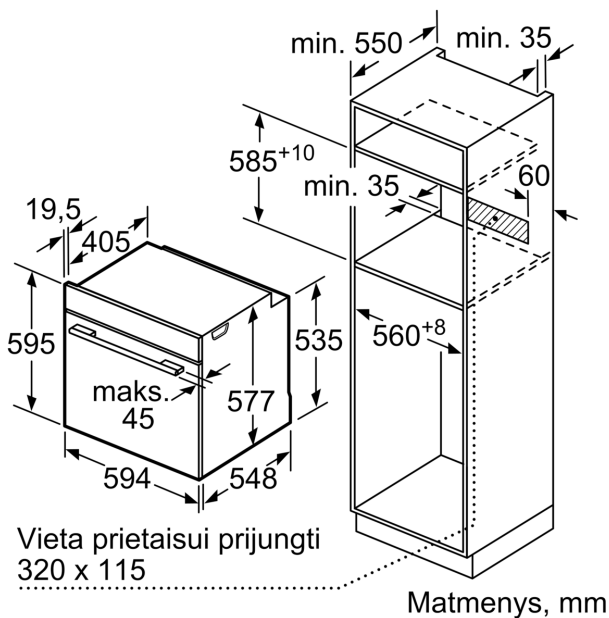

### Matmenys:

- Prietaiso matmenys, mm (A x P x G): 595 x 594 x 548
- Nišos matmenys, mm (A x P x G): 560–568 x 585–595 x 550, 560–568 x 585–595 x 550
- Montuojant prietaisą, visi matmenys turi atitikti brėžinyje nurodytus matmenis.

**Serija 8, Įmontuojamoji orkaitė, 60 x 60 cm, Juodas  
HBG978NB1S**

Dviejų prietaisų montavimas vienas virš kito  
Oro apykaita

A: Oro įleidimo anga  $\geq 200 \text{ cm}^2$

Matmenys, mm

Jei prietaisas montuojamas po kaitlente, reikia naudoti nurodyto storio stalviršį (prireikus ir apatinę konstrukciją).

Kaitlentės tipas	min. stalviršio storis	
	uždėta	priglausta prie paviršiaus
Indukcinė kaitlentė	37 mm	38 mm
Viso paviršiaus indukcinė kaitlentė	47 mm	48 mm
Dujinė kaitlentė	30 mm	38 mm
Elektrinė kaitlentė	27 mm	30 mm