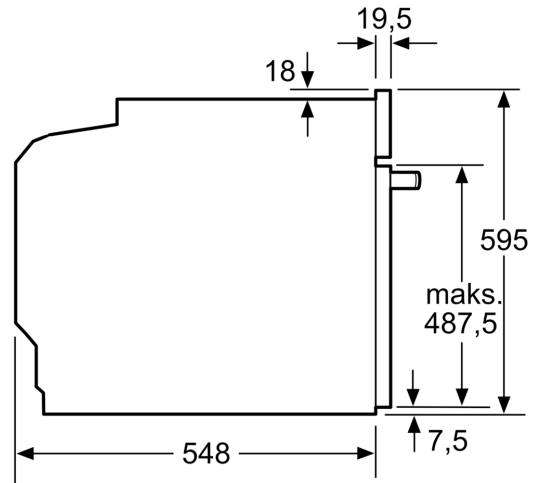

### Techninė informacija:

- Tinklo kabelio ilgis: 120
- Įtampa: 220 - 240 V Įtampa: 220 - 240 V Įtampa: 220 - 240 V Įtampa: 220 - 240 V Įtampa: 220 - 240 V Įtampa: 220 - 240 V Įtampa: 220 - 240 V
- Bendra elektros prijung. galia: 3.6
- Energijos efektyvumo klasė (pagal (ES) Nr. 65/2014): A+
- Energijos suvartojimas per vieną ciklą įprastu režimu:0.87
- Energijos suvartojimas per vieną ciklą konvekcijos režimu:0.69
- Orkaitių skaičius: 1 Kaitinimo šaltinis: elektrinis Orkaitės talpa:71 l

### Matmenys:

- Prietaiso matmenys, mm (A x P x G): 595 x 594 x 548
- Nišos matmenys, mm (A x P x G): 560–568 x 585–595 x 550, 560–568 x 585–595 x 550
- Montuojant prietaisą, visi matmenys turi atitikti brėžinyje nurodytus matmenis.

**Serija 8, Įmontuojamoji orkaitė, 60 x 60 cm, Juodas  
HBG978NB1S**

Dviejų prietaisų montavimas vienas virš kito  
Oro apykaita

A: Oro įleidimo anga  $\geq 200 \text{ cm}^2$

Matmenys, mm

Jei prietaisas montuojamas po kaitlente, reikia naudoti nurodyto storio stalviršį (prireikus ir apatinę konstrukciją).

Kaitlentės tipas	min. stalviršio storis	
	uždėta	priglausta prie paviršiaus
Indukcinė kaitlentė	37 mm	38 mm
Viso paviršiaus indukcinė kaitlentė	47 mm	48 mm
Dujinė kaitlentė	30 mm	38 mm
Elektrinė kaitlentė	27 mm	30 mm