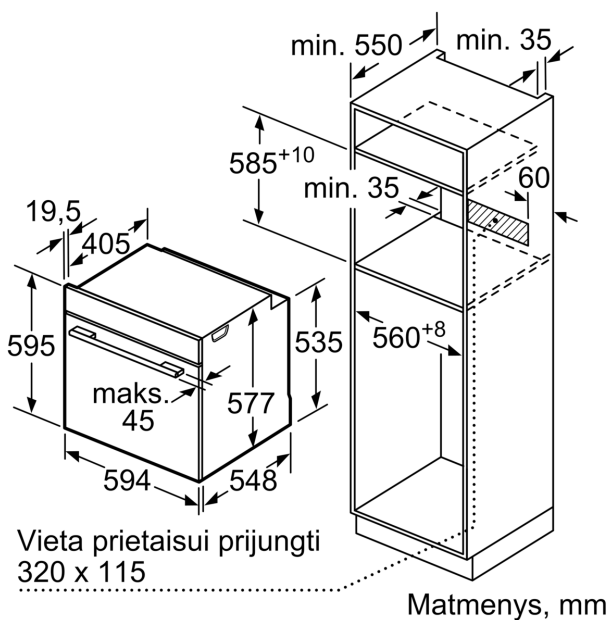

#### Matmenys:

- Prietaiso matmenys, mm (A x P x G): 595 x 594 x 548
- Nišos matmenys, mm (A x P x G): 560–568 x 585–595 x 550, 560–568 x 585–595 x 550
- Montuojant prietaisą, visi matmenys turi atitikti brėžinyje nurodytus matmenis.

**Serija 8, Įmontuojamoji orkaitė, 60 x 60 cm, Juodas  
HBG9763B1S**

Dviejų prietaisų montavimas vienas virš kito  
Oro apykaita

A: Oro įleidimo anga  $\geq 200 \text{ cm}^2$

Matmenys, mm

Jei prietaisas montuojamas po kaitlente, reikia naudoti nurodyto storio stalviršį (prireikus ir apatinę konstrukciją).