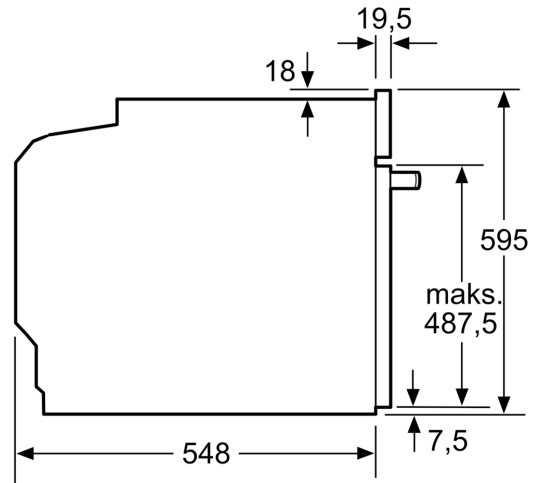

#### Matmenys:

- Prietaiso matmenys, mm (A x P x G): 595 x 594 x 548
- Nišos matmenys, mm (A x P x G): 560–568 x 585–595 x 550, 560–568 x 585–595 x 550
- Montuojant prietaisą, visi matmenys turi atitikti brėžinyje nurodytus matmenis.

**Serija 8, Įmontuojamoji orkaitė, 60 x 60 cm, Juodas  
HBG9763B1S**

Dviejų prietaisų montavimas vienas virš kito  
Oro apykaita

A: Oro įleidimo anga  $\geq 200 \text{ cm}^2$

Matmenys, mm

Jei prietaisas montuojamas po kaitlente, reikia naudoti nurodyto storio stalviršį (prireikus ir apatinę konstrukciją).

Kaitlentės tipas	min. stalviršio storis	
	uždėta	priglausta prie paviršiaus
Indukcinė kaitlentė	37 mm	38 mm
Viso paviršiaus indukcinė kaitlentė	47 mm	48 mm
Dujinė kaitlentė	30 mm	38 mm
Elektrinė kaitlentė	27 mm	30 mm