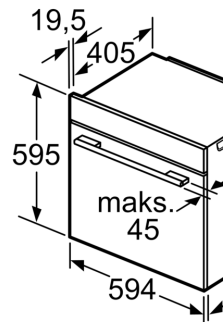

**Serija 8, Įmontuojamoji orkaitė, 60 x
60 cm, Balta
HBG7722W1S**

Dviejų prie
kito
Oro apykai