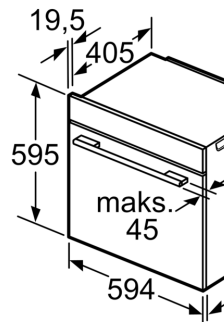

**Serija 8, Įmontuojamoji orkaitė, 60 x
60 cm, Juodas
HBG7722B1S**

Dviejų prie
kito
Oro apykai