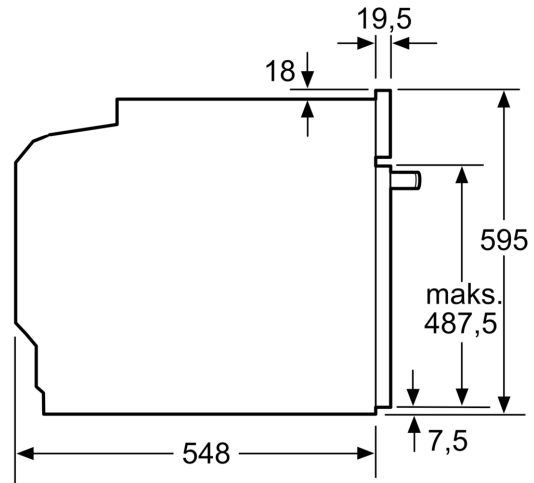

#### Matmenys:

- Prietaiso matmenys, mm (A x P x G): 595 x 594 x 548
- Nišos matmenys, mm (A x P x G): 560–568 x 585–595 x 550, 560–568 x 585–595 x 550
- Montuojant prietaisą, visi matmenys turi atitikti brėžinyje nurodytus matmenis.

**Serija 8, Įmontuojamoji orkaitė, 60 x 60 cm, Balta  
HBG7721W1S**

Dviejų prietaisų montavimas vienas virš kito  
Oro apykaita

A: Oro įleidimo anga  $\geq 200 \text{ cm}^2$

Matmenys, mm

Jei prietaisas montuojamas po kaitlente, reikia naudoti nurodyto storio stalviršį (prireikus ir apatinę konstrukciją).

Kaitlentės tipas	min. stalviršio storis	
	uždėta	priglausta prie paviršiaus
Indukcinė kaitlentė	37 mm	38 mm
Viso paviršiaus indukcinė kaitlentė	47 mm	48 mm
Dujinė kaitlentė	30 mm	38 mm
Elektrinė kaitlentė	27 mm	30 mm