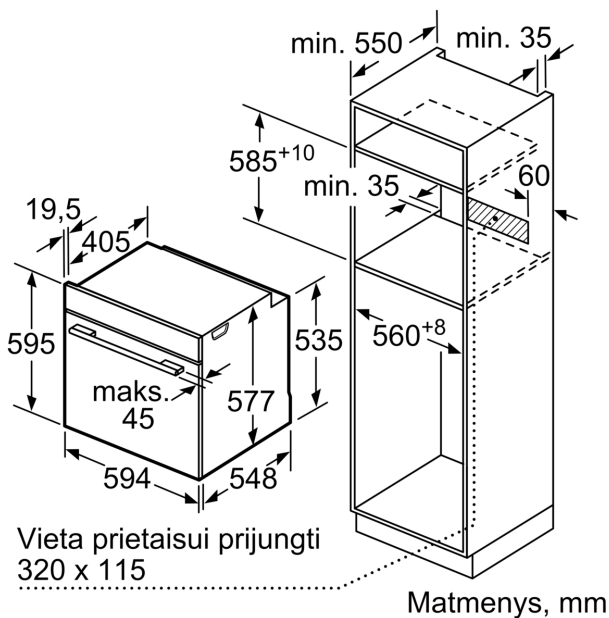

#### Matmenys:

- Prietaiso matmenys, mm (A x P x G): 595 x 594 x 548
- Nišos matmenys, mm (A x P x G): 560–568 x 585–595 x 550, 560–568 x 585–595 x 550
- Montuojant prietaisą, visi matmenys turi atitikti brėžinyje nurodytus matmenis.

**Serija 8, Įmontuojamoji orkaitė, 60 x 60 cm, Balta  
HBG7721W1S**

Dviejų prietaisų montavimas vienas virš kito  
Oro apykaita

A: Oro įleidimo anga  $\geq 200 \text{ cm}^2$

Matmenys, mm

Jei prietaisas montuojamas po kaitlente, reikia naudoti nurodyto storio stalviršį (prireikus ir apatinę konstrukciją).