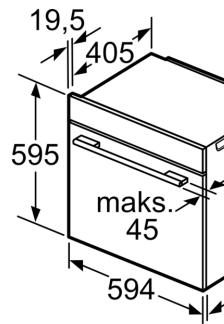

Techninė informacija:

- Tinklo kabelio ilgis: 120
- Įtampa: 220 - 240 V Įtampa: 220 - 240 V Įtampa: 220 - 240 V Įtampa: 220 - 240 V Įtampa: 220 - 240 V Įtampa: 220 - 240 V Įtampa: 220 - 240 V
- Bendra elektros prijung. galia: 3.6
- Energijos efektyvumo klasė (pagal (ES) Nr. 65/2014): A+
- Energijos suvartojimas per vieną ciklą įprastu režimu:0.87
- Energijos suvartojimas per vieną ciklą konvekcijos režimu:0.69
- Orkaitės skaičius: 1 Kaitinimo šaltinis: elektrinis Orkaitės talpa:71 l

Matmenys:

- Prietaiso matmenys, mm (A x P x G): 595 x 594 x 548
- Nišos matmenys, mm (A x P x G): 560–568 x 585–595 x 550,
560–568 x 585–595 x 550
- Montuojant prietaisą, visi matmenys turi atitikti brėžinyje nurodytus

**Serija 8, Įmontuojamoji orkaitė, 60 x
60 cm, Juodas
HBG7721B1S**

Dviejų prie
kito
Oro apykai

Vieta prietaisui |
320 x 115

A: Oro įleidi

Jei prietaisas m
reikia naudoti nu
(prireikus ir apati

Kaitlentės tipas