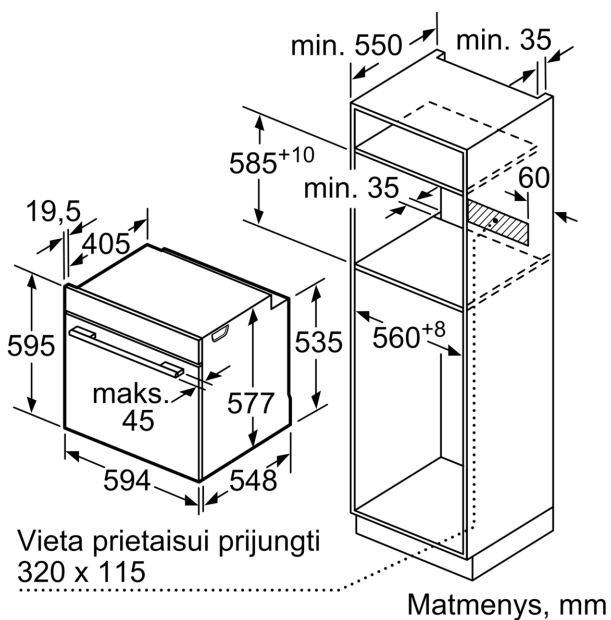

..... Įmontuojama
 Integruota valymo sistema: Pirolizinis + Hidrolizinis
 Min. montavimo angos dydis (A x P x G): 585-595 x 560-568 x 550 mm
 Gaminio išmatavimai: 595 x 594 x 548 mm
 Gaminio su pakuote išmatavimai (AxPxG): 670 x 670 x 680 mm
 Valdymo skydelio medžiaga: stiklas
 Durelių medžiaga: stiklas
 Svoris neto: 38.1 kg
 Naudinga orkaitės talpa: 71 l
 Šildymo režimai: Atšildymas, Gruzdintuvė, Pilno pločio grilis, Švelnus Hotair, Karštas oras, Mažo ploto grilis, Įprastinė šiluma, Įprastinis šildymas švelniai, Picos lygmuo, Kaitinimas iš apačios, Kepimas karštu oru
 Temperatūros reguliavimas: elektroninis
 Lempučių skaičius: 1
 Elektros laido ilgis: 120.0 cm
 EAN kodas: 4242005326488
 Ertmių skaičius (2010/30/EC): 1
 Energijos sąnaudų efektyvumo klasė: A+
 Energijos suvartojimas ciklui įprastas (2010/30/EC): .. 0.87 kWh/cycle
 Energijos suvartojimas ciklui priverstinė oro konvekcija (2010/30/EC): 0.69 kWh/cycle
 Energijos vartojimo efektyvumo klasė (2010/30/EC): 81.2 %
 Galia: 3600 W
 Saugiklio apsauga: 16 A
 Įtampa: 220-240 V
 Dažnis: 50; 60 Hz
 Kištuko tipas: Schuko-/Gardy su įžeminiu
 Pridedami priedai: .. 1 x Kombinuotos grotelės, 1 x Universali kepimo skarda

Matmenys:

- Prietaiso matmenys, mm (A x P x G): 595 x 594 x 548
- Nišos matmenys, mm (A x P x G): 560–568 x 585–595 x 550, 560–568 x 585–595 x 550
- Montuojant prietaisą, visi matmenys turi atitikti brėžinyje nurodytus matmenis.

**Serija 8, Įmontuojamoji orkaitė, 60 x 60 cm, Juodas
HBG7721B1**

Dviejų prietaisų montavimas vienas virš kito
Oro apykaita

A: Oro įleidimo anga $\geq 200 \text{ cm}^2$

Matmenys, mm

Jei prietaisas montuojamas po kaitlente, reikia naudoti nurodyto storio stalviršį (prireikus ir apatinę konstrukciją).

Kaitlentės tipas	min. stalviršio storis	
	uždėta	priglausta prie paviršiaus
Indukcinė kaitlentė	37 mm	38 mm
Viso paviršiaus indukcinė kaitlentė	47 mm	48 mm
Dujinė kaitlentė	30 mm	38 mm
Elektrinė kaitlentė	27 mm	30 mm