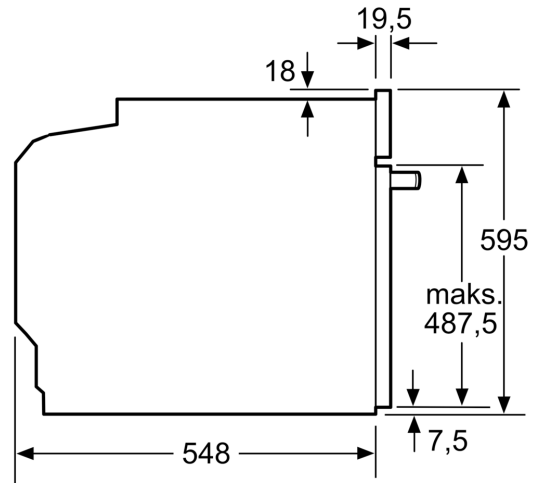

Techninė informacija:

- Tinklo kabelio ilgis: 120

- Įtampa: 220 - 240 V Įtampa: 220 - 240 V Įtampa: 220 - 240 V Įtampa: 220 - 240 V Įtampa: 220 - 240 V Įtampa: 220 - 240 V Įtampa: 220 - 240 V
- Bendra elektros prijung. galia: 3.6
- Energijos efektyvumo klasė (pagal (ES) Nr. 65/2014): A+
- Energijos suvartojimas per vieną ciklą įprastu režimu:0.87
- Energijos suvartojimas per vieną ciklą konvekcijos režimu:0.69
- Orkaitių skaičius: 1 Kaitinimo šaltinis: elektrinis Orkaitės talpa:71 l

Matmenys:

- Prietaiso matmenys, mm (A x P x G): 595 x 594 x 548
- Nišos matmenys, mm (A x P x G): 560–568 x 585–595 x 550, 560–568 x 585–595 x 550
- Montuojant prietaisą, visi matmenys turi atitikti brėžinyje nurodytus matmenis.

**Serija 8, Įmontuojamoji orkaitė, 60 x 60 cm, Juodas
HBG7721B1**

Dviejų prietaisų montavimas vienas virš kito
Oro apykaita

A: Oro įleidimo anga $\geq 200 \text{ cm}^2$

Matmenys, mm

Jei prietaisas montuojamas po kaitlente, reikia naudoti nurodyto storio stalviršį (prireikus ir apatinę konstrukciją).

Kaitlentės tipas	min. stalviršio storis	
	uždėta	priglausta prie paviršiaus
Indukcinė kaitlentė	37 mm	38 mm
Viso paviršiaus indukcinė kaitlentė	47 mm	48 mm
Dujinė kaitlentė	30 mm	38 mm
Elektrinė kaitlentė	27 mm	30 mm