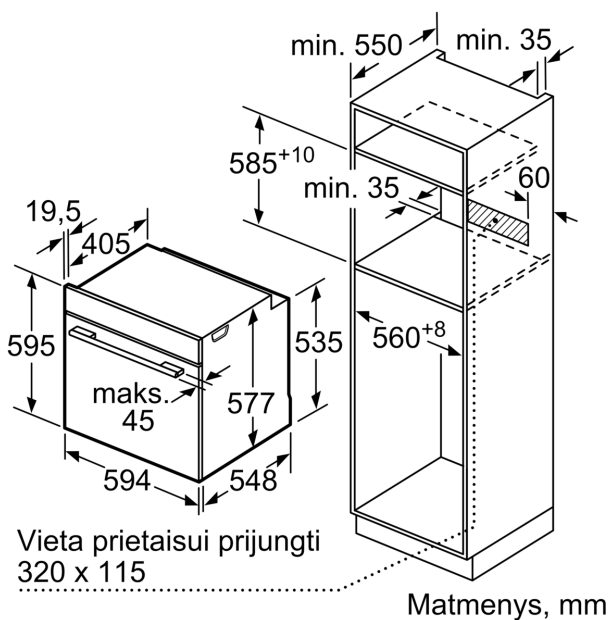

Techniniai duomenys

Montuojamas / Laisvai statomas:Įmontuojama
 Integruota valymo sistema: Hidrolitinis
 Montavimo angos dydis (A x P x G): 585-595 x 560-568 x 550 mm
 Gaminio išmatavimai: 595 x 594 x 548 mm
 Gaminio su pakuote išmatavimai (AxPxG): 670 x 670 x 680 mm
 Valdymo skydelio medžiaga: stiklas
 Durelių medžiaga: stiklas
 Svoris neto: 38.1 kg
 Naudinga orkaitės talpa: 71 l
 Kepimo funkcija: Atitirpinimas, Air fry, Didelio ploto grilis, Hotair gentle, Karštas oras, Mažo ploto grilis, Viršutinis/apat. kaitinimas, Conventional heat gentle, Picos lygmuo, Kaitinimas iš apačios, Ventiliuojamas grilis
 Temperatūros reguliavimas:elektroninis
 Lempučių skaičius:1
 Elektros laidos ilgis: 120.0 cm
 EAN kodas: 4242005326259
 Ertmių skaičius (2010/30/EC): 1
 Energijos sąnaudų efektyvumo klasė: A+
 Energijos suvartojimas ciklui įprastas (2010/30/EC): ..0.87 kWh/cycle
 Energijos suvartojimas ciklui priverstinė oro konvekcija (2010/30/EC):0.69 kWh/cycle
 Energijos vartojimo efektyvumo klasė (2010/30/EC):81.2 %
 Galia: 3600 W
 Srovė: 16 A
 Įtampa: 220-240 V
 Dažnis: 50; 60 Hz
 Kištuko tipas: Schuko-/Gardy su įžeminimu
 Pridedami priedai: ..1 x Kombinuotos grotelės, 1 x Universali kepimo skarda

Matmenys:

- Prietaiso matmenys, mm (A x P x G): 595 x 594 x 548
- Nišos matmenys, mm (A x P x G): 560–568 x 585–595 x 550, 560–568 x 585–595 x 550
- Montuojant prietaisą, visi matmenys turi atitikti brėžinyje nurodytus matmenis.

**Serija 8, Įmontuojamoji orkaitė, 60 x 60 cm, Juodas
HBG7221B1S**

Dviejų prietaisų montavimas vienas virš kito
Oro apykaita

A: Oro įleidimo anga $\geq 200 \text{ cm}^2$

Matmenys, mm

Jei prietaisas montuojamas po kaitlente, reikia naudoti nurodyto storio stalviršį (prireikus ir apatinę konstrukciją).