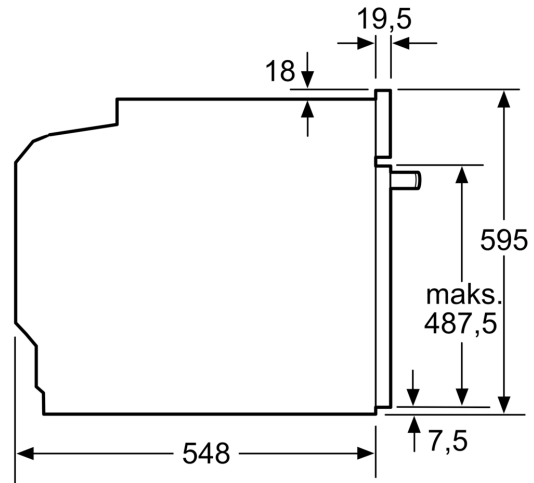

Matmenys:

- Prietaiso matmenys, mm (A x P x G): 595 x 594 x 548
- Nišos matmenys, mm (A x P x G): 560–568 x 585–595 x 550, 560–568 x 585–595 x 550
- Montuojant prietaisą, visi matmenys turi atitikti brėžinyje nurodytus matmenis.

Priedai

- 1 x Kombinuotos grotelės, 1 x Universali kepimo skarda

Aplinka ir saugumas

- Saugi durelių temperatūra
- Įstiklintos CoolTouch durelės (3)
- Apsaugos nuo vaikų užraktas

Techninė informacija:

- Tinklo kabelio ilgis: 120
- Įtampa: 220 - 240 V Įtampa: 220 - 240 V Įtampa: 220 - 240 V Įtampa: 220 - 240 V Įtampa: 220 - 240 V Įtampa: 220 - 240 V Įtampa: 220 - 240 V
- Bendra elektros prijung. galia: 3.6

**Serija 8, Įmontuojamoji orkaitė, 60 x 60 cm, Juodas
HBG7221B1S**

Dviejų prietaisų montavimas vienas virš kito
Oro apykaita

A: Oro įleidimo anga $\geq 200 \text{ cm}^2$

Matmenys, mm

Jei prietaisas montuojamas po kaitlente, reikia naudoti nurodyto storio stalviršį (prireikus ir apatinę konstrukciją).

| Kaitlentės tipas | min. stalviršio storis | |
|-------------------------------------|------------------------|----------------------------|
| | uždėta | priglausta prie paviršiaus |
| Indukcinė kaitlentė | 37 mm | 38 mm |
| Viso paviršiaus indukcinė kaitlentė | 47 mm | 48 mm |
| Dujinė kaitlentė | 30 mm | 38 mm |
| Elektrinė kaitlentė | 27 mm | 30 mm |