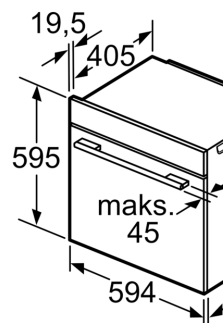

Matmenys:

- Prietaiso matmenys, mm (A x P x G): 595 x 594 x 548
- Nišos matmenys, mm (A x P x G): 560–568 x 585–595 x 550,
560–568 x 585–595 x 550
- Montuojant prietaisą, visi matmenys turi atitikti brėžinyje nurodytus

Serija 8, Įmontuojamoji orkaitė, 60 x 60 cm, Juodas HBG7221B1

Dviejų prie kito Oro apykai

A: Oro įleidži

Vieta prietaisui | 320 x 115

Jei prietaisas m reikia naudoti nu (prireikus ir apati

Kaitlentės tipas