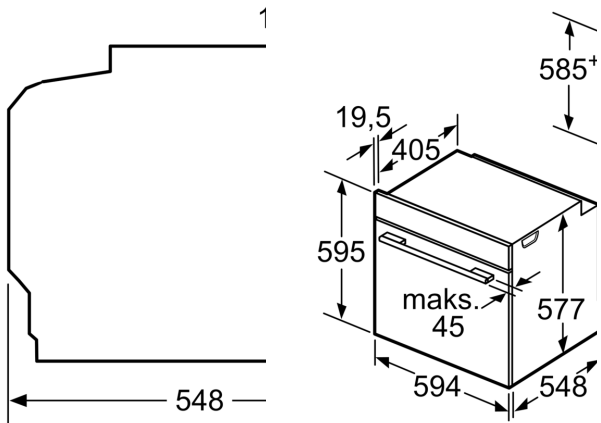

Techniniai duomenys

.....Įmontuojama
Integruota valymo sistema: Pirolitinis + Hidrolitinis
Min. montavimo angos dydis (A x P x G): 585-595 x 560-568 x 550 mm
Gaminio išmatavimai: 595 x 594 x 548 mm
Gaminio su pakuote išmatavimai (AxPxG): 670 x 670 x 680 mm
Valdymo skydelio medžiaga: nerūdijantis plienas
Durelių medžiaga: stiklas
Svoris neto: 39.0 kg
Naudinga orkaitės talpa: 71 l
Šildymo režimai: ..4D hot air, Atšildymas, Pilno pločio grilis, Karštas oras – Eco, Mažo ploto grilis, Įprastinė šiluma, Įprastinis šildymas ECO, Picos lygmuo, Gaminimas mažoje temperatūroje, Kaitinimas iš apačios, Kepimas karštu oru, Pradinis pakaitinimas, Palaikyti šilumą
Temperatūros reguliavimas:elektroninis
Lempučių skaičius:1
Elektros laido ilgis: 120.0 cm
EAN kodas: 4242002807997
Ertmių skaičius (2010/30/EC): 1
Energijos sąnaudų efektyvumo klasė: A+
Energijos suvartojimas ciklui įprastas (2010/30/EC): ..0.87 kWh/cycle
Energijos suvartojimas ciklui priverstinė oro konvekcija (2010/30/EC):0.69 kWh/cycle
Energijos vartojimo efektyvumo klasė (2010/30/EC):81.2 %
Galia: 3600 W
Saugiklio apsauga: 16 A
Įtampa: 220-240 V
Dažnis: 60; 50 Hz
Kištuko tipas: Schuko-/Gardy su žeminiu
Pridedami priedai: 1 x Emaliuota kepimo skarda, 1 x Kombinuotos grotelės, 1 x Universali kepimo skarda

Aplinka ir saugumas

- Apsaugos nuo vaikų užraktas

**Serija 8, Įmontuojamoji orkaitė, 60 x 60 cm, Nerūdijančio plieno
HBG6751S1S**

Vieta prietaisui prijun
320 x 115

Jei prietaisas montuoj
reikia naudoti nurodyt
(prireikus ir apatinę kc