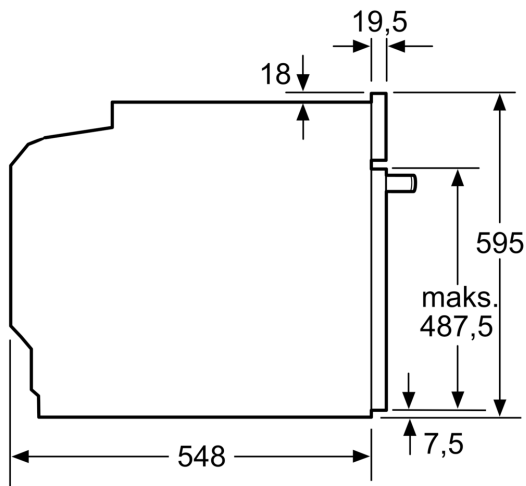

Techniniai duomenys

Montuojamas / Laisvai statomas: Įmontuojama
 Integruota valymo sistema: Pirolitinis
 Montavimo angos dydis (A x P x G): 585-595 x 560-568 x 550 mm
 Gaminio išmatavimai: 595 x 594 x 548 mm
 Gaminio su pakuote išmatavimai (AxPxG): 670 x 670 x 680 mm
 Valdymo skydelio medžiaga: stiklas
 Durelių medžiaga: stiklas
 Svoris neto: 37.5 kg
 Naudinga orkaitės talpa: 71 l
 Kepimo funkcija: 4D hotair, Atitirpinimas, Didelio ploto grilis, Karštas oras – Eco, Viršutinis/apat. kaitinimas, Įprastinis šildymas ECO, Picos lygmuo, Ventiliuojamas grilis
 Temperatūros reguliavimas: elektroninis
 Lempučių skaičius: 1
 Elektros laidos ilgis: 120.0 cm
 EAN kodas: 4242005055760
 Ertmių skaičius (2010/30/EC): 1
 Energijos sąnaudų efektyvumo klasė: A+
 Energijos suvartojimas ciklui įprastas (2010/30/EC): ..0.87 kWh/cycle
 Energijos suvartojimas ciklui priverstinė oro konvekcija (2010/30/EC):0.69 kWh/cycle
 Energijos vartojimo efektyvumo klasė (2010/30/EC):81.2 %
 Galia: 3600 W
 Srovė: 16 A
 Įtampa: 220-240 V
 Dažnis: 60; 50 Hz
 Kištuko tipas: Schuko-/Gardy su įžeminimu
 Priedami priedai: ..1 x Kombinuotos grotelės, 1 x Universali kepimo skarda

Aplinka ir saugumas

- Apsaugos nuo vaikų užraktas

**Serija 8, Įmontuojamoji orkaitė, 60 x
60 cm, Balta
HBG672BW1S**

Matmenys, mm

Matmenys, mm

Jei prietaisas montuojamas po kaitlente, reikia naudoti nurodyto storio stalviršį (prireikus ir apatinę konstrukciją).

Kaitlentės tipas	min. stalviršio storis	
	uždėta	priglausta prie paviršiaus
Indukcinė kaitlentė	37 mm	38 mm
Viso paviršiaus indukcinė kaitlentė	47 mm	48 mm
Dujinė kaitlentė	30 mm	38 mm
Elektrinė kaitlentė	27 mm	30 mm

Matmenys, mm