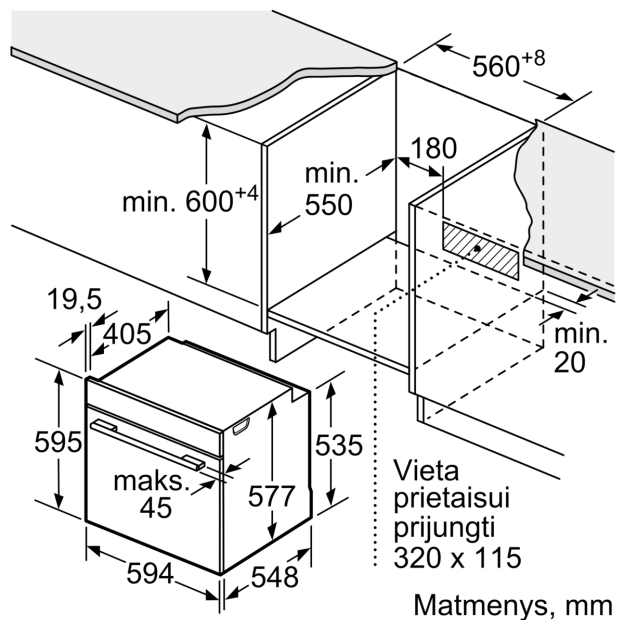

Techniniai duomenys

Montuojamas / Laisvai statomas: Įmontuojama
 Integruota valymo sistema: Pirolitinis
 Montavimo angos dydis (A x P x G): 585-595 x 560-568 x 550 mm
 Gaminio išmatavimai: 595 x 594 x 548 mm
 Gaminio su pakuote išmatavimai (AxPxG): 670 x 670 x 680 mm
 Valdymo skydelio medžiaga: stiklas
 Durelių medžiaga: stiklas
 Svoris neto: 37.5 kg
 Naudinga orkaitės talpa: 71 l
 Kepimo funkcija: 4D hotair, Atitirpinimas, Didelio ploto grilis, Karštas oras – Eco, Viršutinis/apat. kaitinimas, Įprastinis šildymas ECO, Picos lygmuo, Ventiliuojamas grilis
 Temperatūros reguliavimas: elektroninis
 Lempučių skaičius: 1
 Elektros laidos ilgis: 120.0 cm
 EAN kodas: 4242005055760
 Ertmių skaičius (2010/30/EC): 1
 Energijos sąnaudų efektyvumo klasė: A+
 Energijos suvartojimas ciklui įprastas (2010/30/EC): ..0.87 kWh/cycle
 Energijos suvartojimas ciklui priverstinė oro konvekcija (2010/30/EC):0.69 kWh/cycle
 Energijos vartojimo efektyvumo klasė (2010/30/EC):81.2 %
 Galia: 3600 W
 Srovė: 16 A
 Įtampa: 220-240 V
 Dažnis: 60; 50 Hz
 Kištuko tipas: Schuko-/Gardy su įžeminimu
 Priedami priedai: ..1 x Kombinuotos grotelės, 1 x Universali kepimo skarda

Aplinka ir saugumas

- Apsaugos nuo vaikų užraktas

**Serija 8, Įmontuojamoji orkaitė, 60 x
60 cm, Balta
HBG672BW1S**

Matmenys, mm

Matmenys, mm

Jei prietaisas montuojamas po kaitlente, reikia naudoti nurodyto storio stalviršį (prireikus ir apatinę konstrukciją).

Kaitlentės tipas	min. stalviršio storis	
	uždėta	priglausta prie paviršiaus
Indukcinė kaitlentė	37 mm	38 mm
Viso paviršiaus indukcinė kaitlentė	47 mm	48 mm
Dujinė kaitlentė	30 mm	38 mm
Elektrinė kaitlentė	27 mm	30 mm

Matmenys, mm