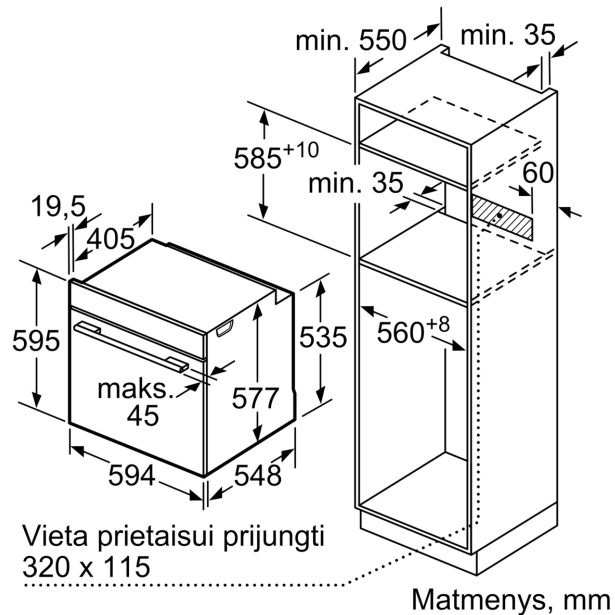

Techniniai duomenys

Montuojamas / Laisvai statomas: Įmontuojama
 Integruota valymo sistema: Pirolitinis
 Montavimo angos dydis (A x P x G): 585-595 x 560-568 x 550 mm
 Gaminio išmatavimai: 595 x 594 x 548 mm
 Gaminio su pakuote išmatavimai (AxPxG): 670 x 670 x 680 mm
 Valdymo skydelio medžiaga: stiklas
 Durelių medžiaga: stiklas
 Svoris neto: 37.5 kg
 Naudinga orkaitės talpa: 71 l
 Kepimo funkcija: 4D hotair, Atitirpinimas, Didelio ploto grilis, Karštas oras – Eco, Viršutinis/apat. kaitinimas, Įprastinis šildymas ECO, Picos lygmuo, Ventiliuojamas grilis
 Temperatūros reguliavimas: elektroninis
 Lempučių skaičius: 1
 Elektros laidos ilgis: 120.0 cm
 EAN kodas: 4242005055760
 Ertmių skaičius (2010/30/EC): 1
 Energijos sąnaudų efektyvumo klasė: A+
 Energijos suvartojimas ciklui įprastas (2010/30/EC): ..0.87 kWh/cycle
 Energijos suvartojimas ciklui priverstinė oro konvekcija (2010/30/EC):0.69 kWh/cycle
 Energijos vartojimo efektyvumo klasė (2010/30/EC):81.2 %
 Galia: 3600 W
 Srovė: 16 A
 Įtampa: 220-240 V
 Dažnis: 60; 50 Hz
 Kištuko tipas: Schuko-/Gardy su įžeminimu
 Priedami priedai: ..1 x Kombinuotos grotelės, 1 x Universali kepimo skarda

Aplinka ir saugumas

- Apsaugos nuo vaikų užraktas

**Serija 8, Įmontuojamoji orkaitė, 60 x
60 cm, Balta
HBG672BW1S**

Matmenys, mm

Matmenys, mm

Jei prietaisas montuojamas po kaitlente, reikia naudoti nurodyto storio stalviršį (prireikus ir apatinę konstrukciją).

Matmenys, mm