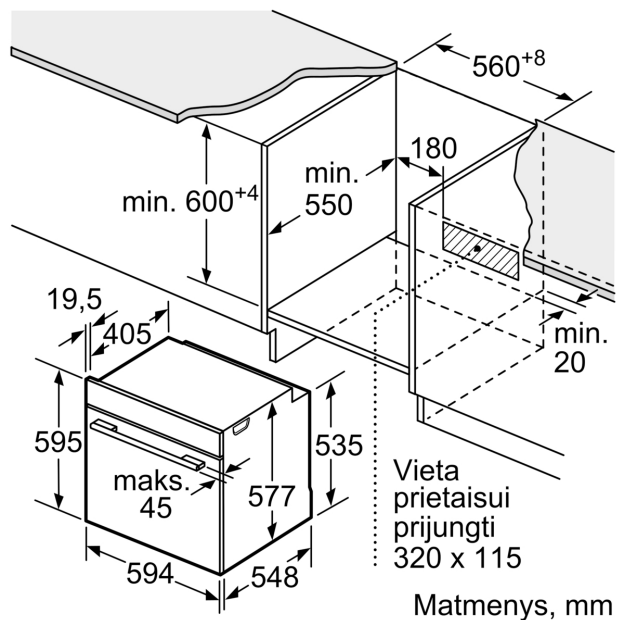

.....Įmontuojama
Integruota valymo sistema: Pirolitinis
Montavimo angos dydis (A x P x G): 585-595 x 560-568 x 550 mm
Gaminio išmatavimai: 595x594x548 mm
Gaminio su pakuote išmatavimai (AxPxG): 670 x 670 x 680 mm
Valdymo skydelio medžiaga:nerūdijantis plienas
Durelių medžiaga: stiklas
Svoris neto: 36.3 kg
Naudinga orkaitės talpa: 71 l
Šildymo režimai:: 4D hot air, Atšildymas, Didelio ploto grilis, Karštas oras – Eco, Viršutinis/apat. kaitinimas, Įprastinis šildymas ECO , Picos lygmuo, Ventilijuojamas grilis
Temperatūros reguliavimas:elektroninis
Lempučių skaičius:1
Elektros laido ilgis: 120.0 cm
EAN kodas: 4242002808741
Ertmių skaičius (2010/30/EC): 1
Energijos sąnaudų efektyvumo klasė: A+
Energijos suvartojimas ciklui įprastas (2010/30/EC): ..0.87 kWh/cycle
Energijos suvartojimas ciklui priverstinė oro konvekcija (2010/30/EC):0.69 kWh/cycle
Energijos vartojimo efektyvumo klasė (2010/30/EC): 81.2 %
Galia: 3600 W
Saugiklio apsauga: 16 A
Įtampa: 220-240 V
Dažnis: 60; 50 Hz
Kištuko tipas: Schuko-/Gardy su įžeminimu
Pridedami priedai: ..1 x Kombinuotos grotelės, 1 x Universali kepimo skarda

Aplinka ir saugumas

- Apsaugos nuo vaikų užraktas

Serija 8, Įmontuojamoji orkaitė, 60 x 60 cm, Nerūdijančio plieno HBG672BS1

Matmenys, mm

Matmenys, mm

Jei prietaisas montuojamas po kaitlente, reikia naudoti nurodyto storio stalviršį (prireikus ir apatinę konstrukciją).

Kaitlentės tipas	min. stalviršio storis	
	uždėta	priglausta prie paviršiaus
Indukcinė kaitlentė	37 mm	38 mm
Viso paviršiaus indukcinė kaitlentė	47 mm	48 mm
Dujinė kaitlentė	30 mm	38 mm
Elektrinė kaitlentė	27 mm	30 mm

Matmenys, mm