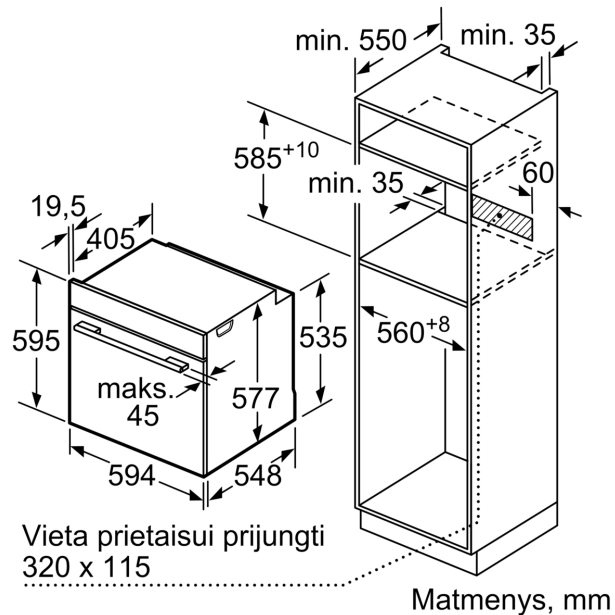

.....Įmontuojama
Integruota valymo sistema: Pirolitinis
Montavimo angos dydis (A x P x G): 585-595 x 560-568 x 550 mm
Gaminio išmatavimai: 595x594x548 mm
Gaminio su pakuote išmatavimai (AxPxG): 670 x 670 x 680 mm
Valdymo skydelio medžiaga:nerūdijantis plienas
Durelių medžiaga: stiklas
Svoris neto: 36.3 kg
Naudinga orkaitės talpa: 71 l
Šildymo režimai:: 4D hot air, Atšildymas, Didelio ploto grilis, Karštas oras – Eco, Viršutinis/apat. kaitinimas, Įprastinis šildymas ECO , Picos lygmuo, Ventilijuojamas grilis
Temperatūros reguliavimas:elektroninis
Lempučių skaičius:1
Elektros laido ilgis: 120.0 cm
EAN kodas: 4242002808741
Ertmių skaičius (2010/30/EC): 1
Energijos sąnaudų efektyvumo klasė: A+
Energijos suvartojimas ciklui įprastas (2010/30/EC): ..0.87 kWh/cycle
Energijos suvartojimas ciklui priverstinė oro konvekcija (2010/30/EC):0.69 kWh/cycle
Energijos vartojimo efektyvumo klasė (2010/30/EC): 81.2 %
Galia: 3600 W
Saugiklio apsauga: 16 A
Įtampa: 220-240 V
Dažnis: 60; 50 Hz
Kištuko tipas: Schuko-/Gardy su įžeminimu
Pridedami priedai: ..1 x Kombinuotos grotelės, 1 x Universali kepimo skarda

Aplinka ir saugumas

- Apsaugos nuo vaikų užraktas

Serija 8, Įmontuojamoji orkaitė, 60 x 60 cm, Nerūdijančio plieno HBG672BS1

Matmenys, mm

Matmenys, mm

Jei prietaisas montuojamas po kaitlente, reikia naudoti nurodyto storio stalviršį (prireikus ir apatinę konstrukciją).

Matmenys, mm