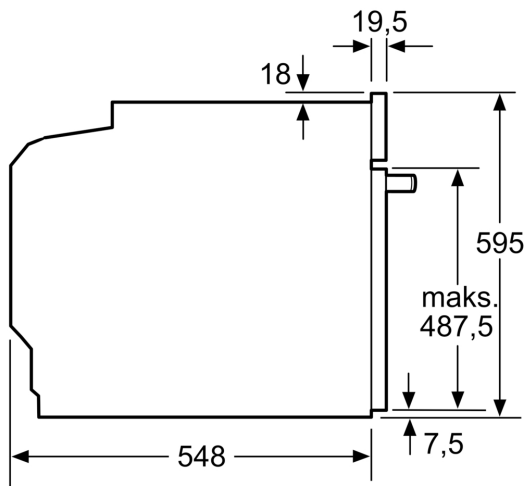

.....Įmontuojama
Integruota valymo sistema: Pirolitinis
Montavimo angos dydis (A x P x G): 585-595 x 560-568 x 550 mm
Gaminio išmatavimai: 595x594x548 mm
Gaminio su pakuote išmatavimai (AxPxG): 670 x 670 x 680 mm
Valdymo skydelio medžiaga:nerūdijantis plienas
Durelių medžiaga: stiklas
Svoris neto: 36.3 kg
Naudinga orkaitės talpa: 71 l
Šildymo režimai:: 4D hot air, Atšildymas, Didelio ploto grilis, Karštas oras – Eco, Viršutinis/apat. kaitinimas, Įprastinis šildymas ECO , Picos lygmuo, Ventilijuojamas grilis
Temperatūros reguliavimas:elektroninis
Lempučių skaičius:1
Elektros laido ilgis: 120.0 cm
EAN kodas: 4242002808741
Ertmių skaičius (2010/30/EC): 1
Energijos sąnaudų efektyvumo klasė: A+
Energijos suvartojimas ciklui įprastas (2010/30/EC): ..0.87 kWh/cycle
Energijos suvartojimas ciklui priverstinė oro konvekcija (2010/30/EC):0.69 kWh/cycle
Energijos vartojimo efektyvumo klasė (2010/30/EC): 81.2 %
Galia: 3600 W
Saugiklio apsauga: 16 A
Įtampa: 220-240 V
Dažnis: 60; 50 Hz
Kištuko tipas: Schuko-/Gardy su įžeminimu
Pridedami priedai: ..1 x Kombinuotos grotelės, 1 x Universali kepimo skarda

Aplinka ir saugumas

- Apsaugos nuo vaikų užraktas

Serija 8, Įmontuojamoji orkaitė, 60 x 60 cm, Nerūdijančio plieno HBG672BS1

Matmenys, mm

Matmenys, mm

Jei prietaisas montuojamas po kaitlente, reikia naudoti nurodyto storio stalviršį (prireikus ir apatinę konstrukciją).

Kaitlentės tipas	min. stalviršio storis	
	uždėta	priglausta prie paviršiaus
Indukcinė kaitlentė	37 mm	38 mm
Viso paviršiaus indukcinė kaitlentė	47 mm	48 mm
Dujinė kaitlentė	30 mm	38 mm
Elektrinė kaitlentė	27 mm	30 mm

Matmenys, mm