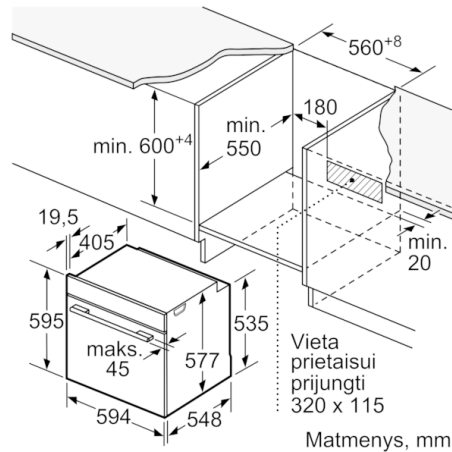

Techniniai duomenys

Spalva / medžiaga, priekis :	nerūdijančio plieno
Montuojamas / Laisvai statomas :	Įmontuojama
Integruota valymo sistema :	katalitinės sienelės, katalitinės sienelės
Montavimo angos dydis mm (A x P x G) :	585-595 x 560-568 x 550
Gaminio išmatavimai (mm) :	595 x 594 x 548
Gaminio su pakuote išmatavimai (AxPxG) :	670 x 680 x 670
Valdymo skydelio medžiaga :	nerūdijantis plienas
Durelių medžiaga :	stiklas
Svoris neto (kg) :	36,544
Naudinga orkaitės talpa (litrai) :	71
Kepimo funkcija :	Atitirpinimas, Didelio ploto grilis, Kaitinimas iš apačios, Karštas oras – Eco, Mažo ploto grilis, Palaikyti šilumą, Picos lygmuo, Pradinis pakaitinimas, Troškkinimas (minkštai), Ventiliuojamas grilis, Viršutinis/apat. kaitinimas
Temperatūros reguliavimas :	elektroninis
Lempučių skaičius :	1
Atitikties sertifikatai :	CE, VDE
Elektros laidos ilgis (cm) :	120
EAN kodas :	4242002842387
Ertmių skaičius (2010/30/EC) :	1
Energijos vartojimo efektyvumo klasė (2010/30/EC) :	A+
Energijos suvartojimas ciklui įprastas (2010/30/EC) :	0,87
Energijos suvartojimas ciklui priverstinė oro konvekcija (2010/30/EC) :	0,69
Energijos vartojimo efektyvumo klasė (2010/30/EC) :	81,2
Prijungimo galia (W) :	3600
Srovė (A) :	16
Įtampa (V) :	220-240
Dažnis (Hz) :	50; 60
Kištuko tipas :	be kištuko, Schuko-/Gardy su žeminiu

Aplinka ir saugumas

- Apsaugos nuo vaikų užraktas

**Serie | 8, Įmontuojamoji orkaitė, 60 x 60 cm,
nerūdijančio plieno
HBG655CS1S**

Matmenys, mm

Matmenys, mm

Jei prietaisas montuojamas po kaitlente,
reikia naudoti nurodyto storio stalviršį
(prireikus ir apatinę konstrukciją).

Kaitlentės tipas	min. stalviršio storis	
	uždėta	priglausta prie paviršiaus
Indukcinė kaitlentė	37 mm	38 mm
Viso paviršiaus indukcinė kaitlentė	47 mm	48 mm
Dujinė kaitlentė	30 mm	38 mm
Elektrinė kaitlentė	27 mm	30 mm

Matmenys, mm