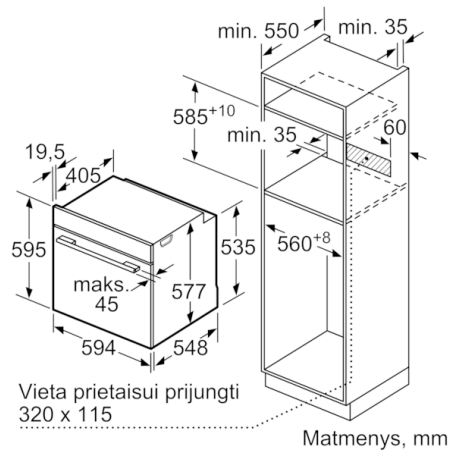

Techniniai duomenys

Spalva / medžiaga, priekis :	nerūdijančio plieno
Montuojamas / Laisvai statomas :	Įmontuojama
Integruota valymo sistema :	katalitinės sienelės, katalitinės sienelės
Montavimo angos dydis mm (A x P x G) :	585-595 x 560-568 x 550
Gaminio išmatavimai (mm) :	595 x 594 x 548
Gaminio su pakuote išmatavimai (AxPxG) :	670 x 680 x 670
Valdymo skydelio medžiaga :	nerūdijantis plienas
Durelių medžiaga :	stiklas
Svoris neto (kg) :	36,544
Naudinga orkaitės talpa (litrai) :	71
Kepimo funkcija :	Atitirpinimas, Didelio ploto grilis, Kaitinimas iš apačios, Karštas oras – Eco, Mažo ploto grilis, Palaikyti šilumą, Picos lygmuo, Pradinis pakaitinimas, Troškkinimas (minkštai), Ventiliuojamas grilis, Viršutinis/apat. kaitinimas
Temperatūros reguliavimas :	elektroninis
Lempučių skaičius :	1
Atitikties sertifikatai :	CE, VDE
Elektros laidos ilgis (cm) :	120
EAN kodas :	4242002842387
Ertmių skaičius (2010/30/EC) :	1
Energijos vartojimo efektyvumo klasė (2010/30/EC) :	A+
Energijos suvartojimas ciklui įprastas (2010/30/EC) :	0,87
Energijos suvartojimas ciklui priverstinė oro konvekcija (2010/30/EC) :	0,69
Energijos vartojimo efektyvumo klasė (2010/30/EC) :	81,2
Prijungimo galia (W) :	3600
Srovė (A) :	16
Įtampa (V) :	220-240
Dažnis (Hz) :	50; 60
Kištuko tipas :	be kištuko, Schuko-/Gardy su žeminiu

Aplinka ir saugumas

- Apsaugos nuo vaikų užraktas

**Serie | 8, Įmontuojamoji orkaitė, 60 x 60 cm,
nerūdijančio plieno
HBG655CS1S**

Matmenys, mm

Matmenys, mm

Jei prietaisas montuojamas po kaitlente,
reikia naudoti nurodyto storio stalviršį
(prireikus ir apatinę konstrukciją).

Kaitlentės tipas	min. stalviršio storis	
	uždėta	priglausta prie paviršiaus
Indukcinė kaitlentė	37 mm	38 mm
Viso paviršiaus indukcinė kaitlentė	47 mm	48 mm
Dujinė kaitlentė	30 mm	38 mm
Elektrinė kaitlentė	27 mm	30 mm

Matmenys, mm