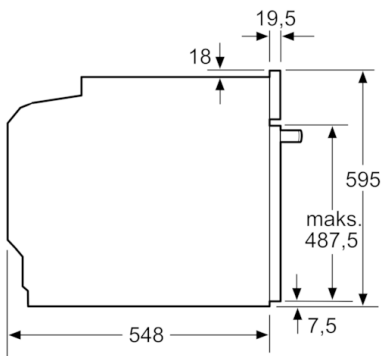

Techniniai duomenys

Spalva / medžiaga, priekis :	nerūdijančio plieno
Montuojamas / Laisvai statomas :	Įmontuojama
Integruota valymo sistema :	katalitinės sienelės, katalitinės sienelės
Montavimo angos dydis mm (A x P x G) :	585-595 x 560-568 x 550
Gaminio išmatavimai (mm) :	595 x 594 x 548
Gaminio su pakuote išmatavimai (AxPxG) :	670 x 680 x 670
Valdymo skydelio medžiaga :	nerūdijantis plienas
Durelių medžiaga :	stiklas
Svoris neto (kg) :	36,544
Naudinga orkaitės talpa (litrai) :	71
Kepimo funkcija :	Atitirpinimas, Didelio ploto grilis, Kaitinimas iš apačios, Karštas oras – Eco, Mažo ploto grilis, Palaikyti šilumą, Picos lygmuo, Pradinis pakaitinimas, Troškkinimas (minkštai), Ventiliuojamas grilis, Viršutinis/apat. kaitinimas
Temperatūros reguliavimas :	elektroninis
Lempučių skaičius :	1
Atitikties sertifikatai :	CE, VDE
Elektros laidos ilgis (cm) :	120
EAN kodas :	4242002842387
Ertmių skaičius (2010/30/EC) :	1
Energijos vartojimo efektyvumo klasė (2010/30/EC) :	A+
Energijos suvartojimas ciklui įprastas (2010/30/EC) :	0,87
Energijos suvartojimas ciklui priverstinė oro konvekcija (2010/30/EC) :	0,69
Energijos vartojimo efektyvumo klasė (2010/30/EC) :	81,2
Prijungimo galia (W) :	3600
Srovė (A) :	16
Įtampa (V) :	220-240
Dažnis (Hz) :	50; 60
Kištuko tipas :	be kištuko, Schuko-/Gardy su žeminiu

Aplinka ir saugumas

- Apsaugos nuo vaikų užraktas

**Serie | 8, Įmontuojamoji orkaitė, 60 x 60 cm,
nerūdijančio plieno
HBG655CS1S**

Matmenys, mm

Matmenys, mm

Jei prietaisas montuojamas po kaitlente,
reikia naudoti nurodyto storio stalviršį
(prireikus ir apatinę konstrukciją).

Kaitlentės tipas	min. stalviršio storis	
	uždėta	priglausta prie paviršiaus
Indukcinė kaitlentė	37 mm	38 mm
Viso paviršiaus indukcinė kaitlentė	47 mm	48 mm
Dujinė kaitlentė	30 mm	38 mm
Elektrinė kaitlentė	27 mm	30 mm

Matmenys, mm